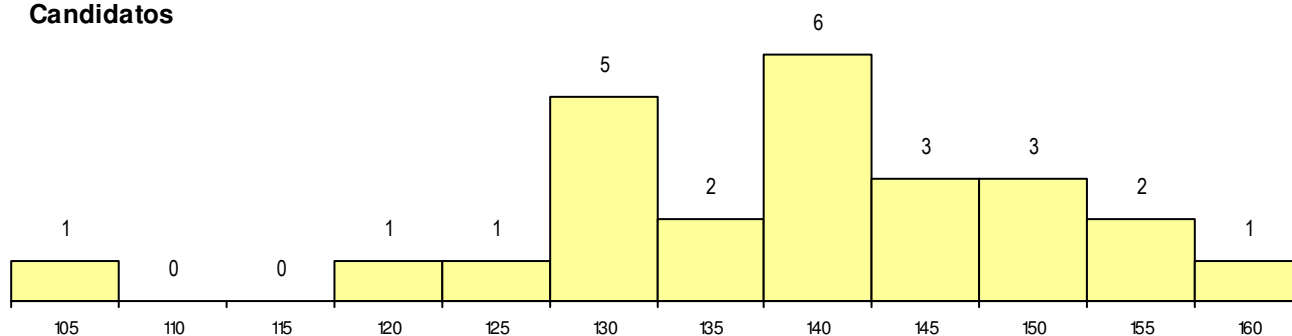

**SEXO DOS CANDIDATOS**

Sexo	Cands. %	Cols. %
Masc.	2 3	0 0
Femin.	23 32	3 50
<b>Total</b>	<b>25</b>	<b>3</b>

**CURSO DO 12º ANO**

(15 mais frequentes)

Curso 12º ano	Cands. %	Cols. %
F60 Ciências e Tecnologias	4 6	1 17
F62 Línguas e Humanidades	4 6	0 0
F64 Artes Visuais	3 4	1 17
F71 Design de Comunicação	2 3	0 0
F70 Comunicação Audiovisual	2 3	0 0
C62 Línguas e Humanidades	2 3	0 0
P17 Técnico de Animação 2D e 3D	1 1	1 17
P19 Técnico de Apoio Psicossocial	1 1	0 0
P14 Técnico de Multimédia	1 1	0 0
P11 Técnico Auxiliar de Saúde	1 1	0 0
P01 Animador Sociocultural	1 1	0 0
H71 Técnico de Multimédia	1 1	0 0
H61 Produção Gráfica	1 1	0 0
F61 Ciências Socioeconómicas	1 1	0 0

**MÉDIAS dos Colocados**

Nota de candidatura	156.1
Prova de ingresso	143.3
Média do 12º ano	163.0
Média do 10º/11º ano	163.0

**DISTRIBUIÇÕES DE NOTAS DE CANDIDATURA**

**Candidatos**

**Colocados**