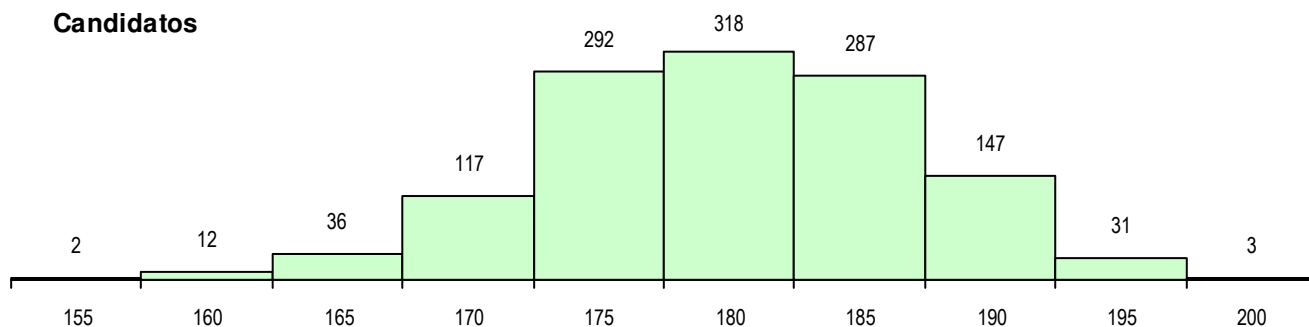

SEXO DOS CANDIDATOS

Sexo	Cands. %	Cols. %
Masc.	325 26	40 27
Femin.	920 74	110 73
Total	1245	150

CURSO DO 12º ANO (15 mais frequentes)

Curso 12º ano	Cands. %	Cols. %
F60 Ciências e Tecnologias	1195 96	146 97
C60 Ciências e Tecnologias	12 1	1 1
950 Equivalências Estrangeiras (Decret	9 1	0 0
900 Emigrantes	6 0	1 1
H04 Biotecnologia (VC)	5 0	0 0
H28 Análises Químico-Biológicas	5 0	0 0
H17 Biotecnologia (VT)	3 0	0 0
H13 Química, Ambiente e Qualidade (V	2 0	1 1
H01 Animação Sócio Desportiva (VC)	1 0	1 1
H26 Química, Ambiente e Qualidade (V	1 0	0 0
R64 Técnico de Desenho Gráfico	1 0	0 0
610 Cursos de Educação e Formação (1 0	0 0
F61 Ciências Socioeconómicas	1 0	0 0
940 Escolas estrangeiras em Portugal	1 0	0 0
C81 Recorrente - Ciências Socioeconóm	1 0	0 0

MÉDIAS DOS COLOCADOS

Nota de candidatura	179.5
Prova de ingresso	171.7
Média do 12º ano	187.3
Média do 10º/11º ano	187.3

OPÇÕES EXCLUÍDAS

Nota candidatura (s/mínima)	0
Prova ingresso (não fez)	5
Prova ingresso (s/mínima)	15
Pré-requisito (não fez)	0

DISTRIBUIÇÕES DE NOTAS DE CANDIDATURA

Candidatos

Colocados