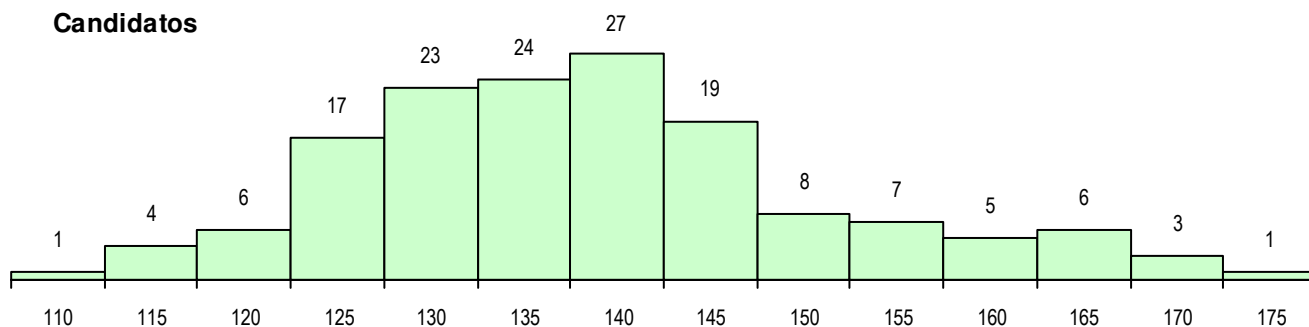

**SEXO DOS CANDIDATOS**

Sexo	Cands. %	Cols. %
Masc.	27 18	4 13
Femin.	124 82	28 88
<b>Total</b>	151	32

**CURSO DO 12º ANO (15 mais frequentes)**

Curso 12º ano	Cands. %	Cols. %
F62 Línguas e Humanidades	95 63	21 66
F60 Ciências e Tecnologias	24 16	4 13
F61 Ciências Socioeconómicas	10 7	2 6
R15 Técnico de Desporto	7 5	2 6
F64 Artes Visuais	5 3	2 6
966 Cursos EFA, Formações Modulares	4 3	0 0
P19 Técnico de Apoio Psicossocial	2 1	0 0
F76 Secundário de Música	1 1	1 3
950 Equivalências Estrangeiras (Decret	1 1	0 0
P63 Técnico de Manutenção Industrial	1 1	0 0
C80 Recorrente - Ciências e Tecnologia	1 1	0 0

**MÉDIAS DOS COLOCADOS**

Nota de candidatura	139.4
Prova de ingresso	126.2
Média do 12º ano	146.5
Média do 10º/11º ano	146.5

**OPÇÕES EXCLUÍDAS**

Nota candidatura (s/mínima)	0
Prova ingresso (não fez)	0
Prova ingresso (s/mínima)	4
Pré-requisito (não fez)	0

**DISTRIBUIÇÕES DE NOTAS DE CANDIDATURA**

**Candidatos**

**Colocados**