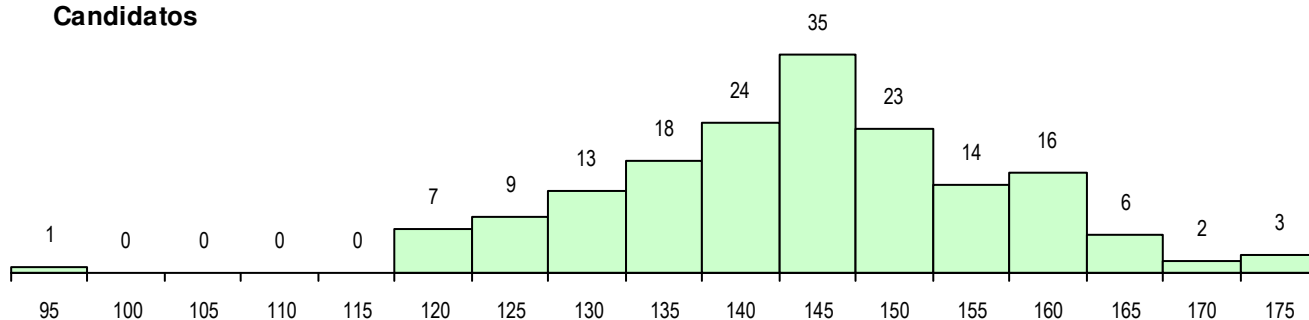

SEXO DOS CANDIDATOS

Sexo	Cands. %	Cols. %
Masc.	10 6	2 8
Femin.	161 94	22 92
Total	171	24

CURSO DO 12º ANO (15 mais frequentes)

Curso 12º ano	Cands. %	Cols. %
F60 Ciências e Tecnologias	159 93	21 88
C81 Recorrente - Ciências Socioeconóm	2 1	2 8
H14 Animação Sociodesportiva (VT)	2 1	0 0
F62 Línguas e Humanidades	2 1	0 0
R15 Técnico de Desporto	1 1	1 4
966 Cursos EFA, Formações Modulares	1 1	0 0
950 Equivalências Estrangeiras (Decret	1 1	0 0
P11 Técnico Auxiliar de Saúde	1 1	0 0
P08 Instrumentista de Sopros e de Percu	1 1	0 0
F76 Secundário de Música	1 1	0 0

MÉDIAS DOS COLOCADOS

Nota de candidatura	149.3
Prova de ingresso	126.7
Média do 12º ano	164.3
Média do 10º/11º ano	164.3

OPÇÕES EXCLUÍDAS

Nota candidatura (s/mínima)	0
Prova ingresso (não fez)	0
Prova ingresso (s/mínima)	0
Pré-requisito (não fez)	0

DISTRIBUIÇÕES DE NOTAS DE CANDIDATURA

Candidatos

Colocados