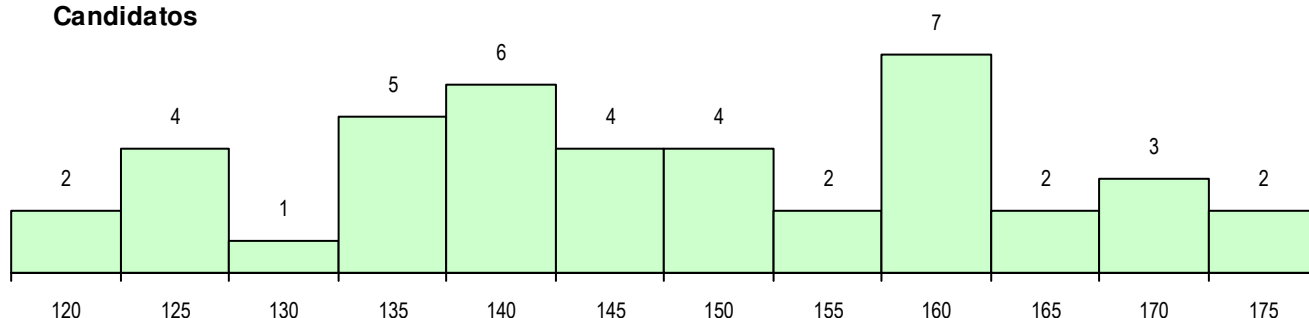

CURSO DO 12º ANO (15 mais frequentes)

Curso 12º ano	Cands. %	Cols. %
F60 Ciências e Tecnologias	39 93	7 88
P43 Técnico de Eletrónica, Automação e	3 7	1 13

MÉDIAS DOS COLOCADOS

Nota de candidatura	141.9
Prova de ingresso	131.1
Média do 12º ano	147.8
Média do 10º/11º ano	147.8

OPÇÕES EXCLUÍDAS

Nota candidatura (s/mínima)	0
Prova ingresso (não fez)	2
Prova ingresso (s/mínima)	0
Pré-requisito (não fez)	0

DISTRIBUIÇÕES DE NOTAS DE CANDIDATURA

Candidatos

Colocados