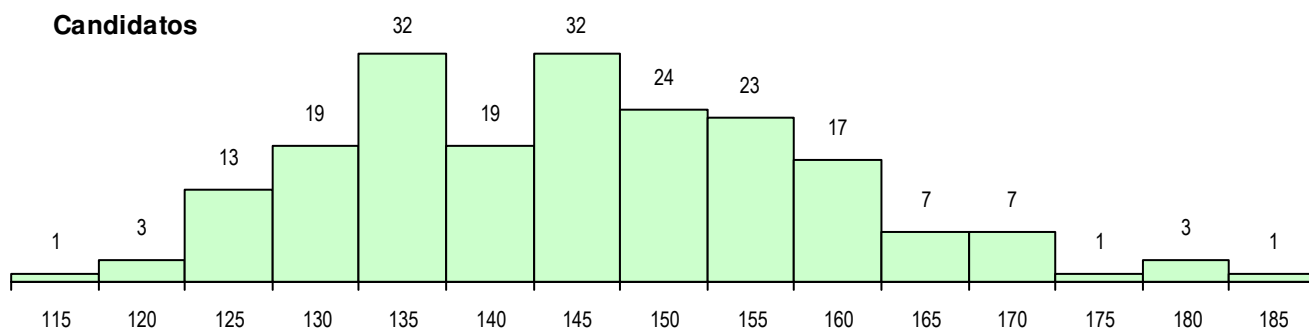

SEXO DOS CANDIDATOS

Sexo	Cands. %	Cols. %
Masc.	174 86	39 87
Femin.	28 14	6 13
Total	202	45

CURSO DO 12º ANO (15 mais frequentes)

Curso 12º ano	Cands. %	Cols. %
F60 Ciências e Tecnologias	194 96	45 100
P43 Técnico de Eletrónica, Automação e	2 1	0 0
F61 Ciências Socioeconómicas	2 1	0 0
950 Equivalências Estrangeiras (Decret	1 0	0 0
610 Cursos de Educação e Formação (1 0	0 0
C81 Recorrente - Ciências Socioeconóm	1 0	0 0
C60 Ciências e Tecnologias	1 0	0 0

MÉDIAS DOS COLOCADOS

Nota de candidatura	139.1
Prova de ingresso	120.7
Média do 12º ano	148.9
Média do 10º/11º ano	148.9

OPÇÕES EXCLUÍDAS

Nota candidatura (s/mínima)	0
Prova ingresso (não fez)	5
Prova ingresso (s/mínima)	0
Pré-requisito (não fez)	0

DISTRIBUIÇÕES DE NOTAS DE CANDIDATURA

Candidatos

Colocados