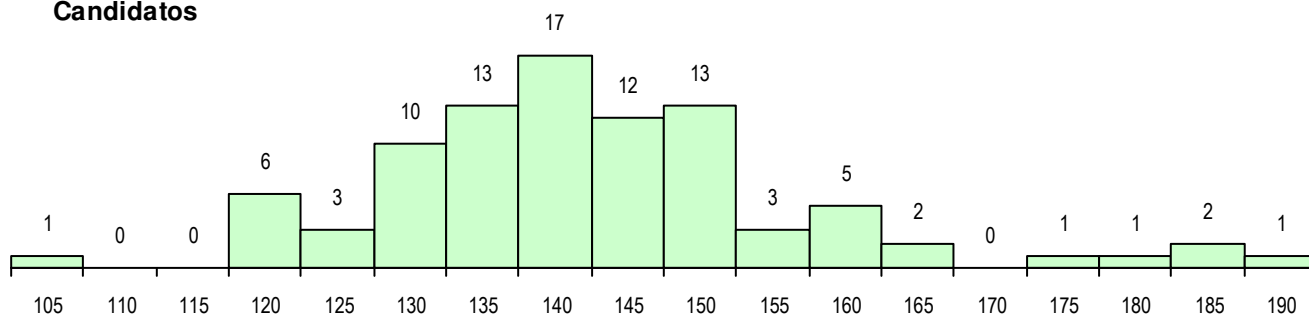

SEXO DOS CANDIDATOS

Sexo	Cands. %	Cols. %
Masc.	83 92	20 95
Femin.	7 8	1 5
Total	90	21

CURSO DO 12º ANO (15 mais frequentes)

Curso 12º ano	Cands. %	Cols. %
F60 Ciências e Tecnologias	49 54	10 48
P56 Técnico de Gestão e Programação	23 26	4 19
R25 Técnico de Informática - Sistemas	5 6	0 0
950 Equivalências Estrangeiras (Decret	3 3	2 10
P59 Técnico de Informática de Gestão	2 2	1 5
F61 Ciências Socioeconómicas	2 2	1 5
966 Cursos EFA, Formações Modulares	1 1	1 5
S37 Técnico de mecatrónica automóvel	1 1	1 5
U16 Técnico de Restaurante/Bar	1 1	1 5
606 Cursos da via profissionalizante dos	1 1	0 0
P53 Técnico de Gestão de Equipamento	1 1	0 0
F62 Línguas e Humanidades	1 1	0 0

MÉDIAS DOS COLOCADOS

Nota de candidatura	137.2
Prova de ingresso	122.2
Média do 12º ano	145.2
Média do 10º/11º ano	145.2

OPÇÕES EXCLUÍDAS

Nota candidatura (s/mínima)	0
Prova ingresso (não fez)	0
Prova ingresso (s/mínima)	0
Pré-requisito (não fez)	0

DISTRIBUIÇÕES DE NOTAS DE CANDIDATURA

Candidatos

Colocados