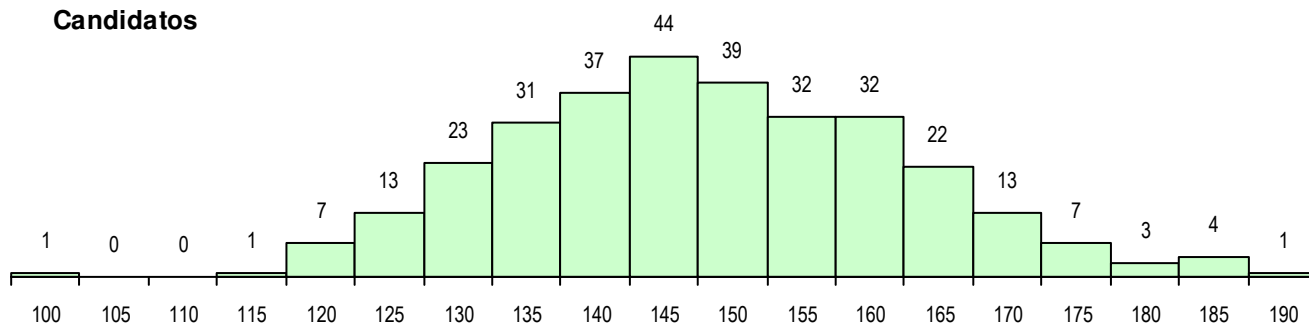

SEXO DOS CANDIDATOS

Sexo	Cands. %	Cols. %
Masc.	113 36	20 30
Femin.	197 64	47 70
Total	310	67

CURSO DO 12º ANO

Curso 12º ano	Cands. %	Cols. %
F64 Artes Visuais	110 35	23 34
P14 Técnico de Multimédia	35 11	5 7
F70 Comunicação Audiovisual	31 10	16 24
F62 Línguas e Humanidades	26 8	3 4
F60 Ciências e Tecnologias	24 8	5 7
F73 Produção Artística	16 5	3 4
F71 Design de Comunicação	12 4	1 1
966 Cursos EFA, Formações Modulares	4 1	2 3
P21 Técnico de Audiovisuais	4 1	2 3
P28 Técnico de Comunicação - Marketin	4 1	1 1
F61 Ciências Socioeconómicas	4 1	0 0
P94 Técnico de Vídeo	3 1	2 3
P48 Técnico de Fotografia	3 1	0 0
F75 Secundário de Dança	2 1	1 1
U33 Técnico de Design de Comunicaçã	2 1	1 1

MÉDIAS DOS COLOCADOS

Nota de candidatura	154.0
Prova de ingresso	147.0
Média do 12º ano	157.7
Média do 10º/11º ano	157.7

OPÇÕES EXCLUÍDAS

Nota candidatura (s/mínima)	0
Prova ingresso (não fez)	1
Prova ingresso (s/mínima)	0
Pré-requisito (não fez)	0

DISTRIBUIÇÕES DE NOTAS DE CANDIDATURA

Candidatos

Colocados