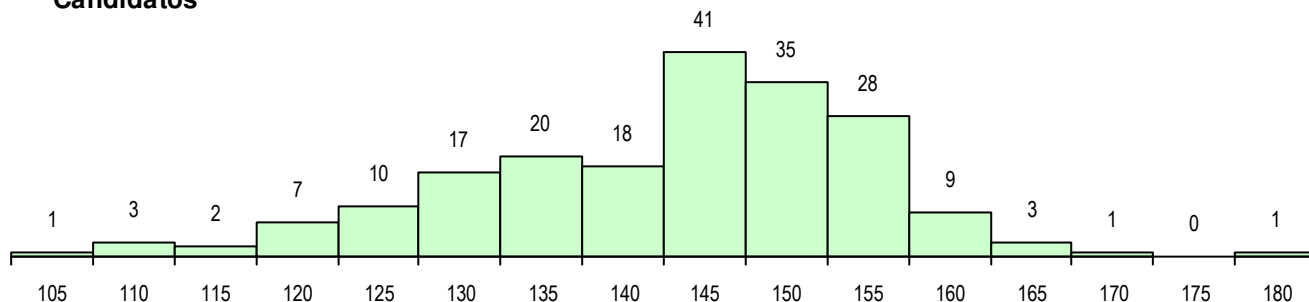

SEXO DOS CANDIDATOS

Sexo	Cands. %	Cols. %
Masc.	76 39	14 27
Femin.	120 61	37 73
Total	196	51

CURSO DO 12º ANO (15 mais frequentes)

Curso 12º ano	Cands. %	Cols. %
F62 Línguas e Humanidades	103 53	37 73
F61 Ciências Socioeconómicas	38 19	3 6
F60 Ciências e Tecnologias	16 8	3 6
966 Cursos EFA, Formações Modulares	5 3	0 0
C82 Recorrente - Línguas e Humanidad	3 2	3 6
950 Equivalências Estrangeiras (Decret	3 2	0 0
F64 Artes Visuais	3 2	0 0
003 3.º curso	2 1	1 2
610 Cursos de Educação e Formação (2 1	0 0
C60 Ciências e Tecnologias	2 1	0 0
220 Ens. Sec. Recorrente (Todos os Cu	2 1	0 0
C81 Recorrente - Ciências Socioeconóm	2 1	0 0
P75 Técnico de Proteção Civil	1 1	1 2
001 1.º curso	1 1	1 2
P69 Técnico de Organização de Evento	1 1	1 2

MÉDIAS DOS COLOCADOS

Nota de candidatura	149.0
Prova de ingresso	135.1
Média do 12º ano	156.6
Média do 10º/11º ano	156.3

OPÇÕES EXCLUÍDAS

Nota candidatura (s/mínima)	0
Prova ingresso (não fez)	1
Prova ingresso (s/mínima)	3
Pré-requisito (não fez)	0

DISTRIBUIÇÕES DE NOTAS DE CANDIDATURA

Candidatos

Colocados