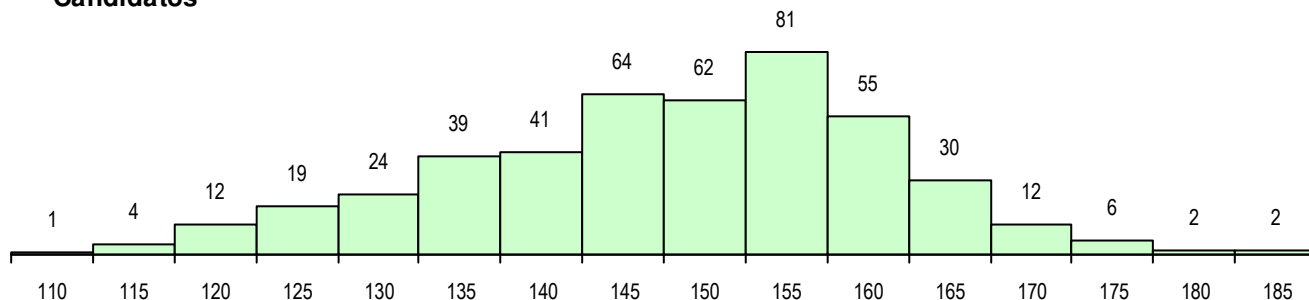

SEXO DOS CANDIDATOS

Sexo	Cands. %	Cols. %
Masc.	140 31	14 25
Femin.	314 69	41 75
Total	454	55

CURSO DO 12º ANO (15 mais frequentes)

Curso 12º ano	Cands. %	Cols. %
F62 Línguas e Humanidades	260 57	39 71
F61 Ciências Socioeconómicas	83 18	3 5
F60 Ciências e Tecnologias	50 11	4 7
610 Cursos de Educação e Formação (9 2	3 5
966 Cursos EFA, Formações Modulares	9 2	1 2
P84 Técnico de Serviços Jurídicos	5 1	2 4
C82 Recorrente - Línguas e Humanidad	4 1	0 0
F64 Artes Visuais	4 1	0 0
950 Equivalências Estrangeiras (Decret	2 0	1 2
P28 Técnico de Comunicação - Marketin	2 0	0 0
C80 Recorrente - Ciências e Tecnologia	2 0	0 0
C81 Recorrente - Ciências Socioeconóm	2 0	0 0
P11 Técnico Auxiliar de Saúde	2 0	0 0
R13 PROFIJ - Ensino Secundário - Nível	2 0	0 0
P51 Técnico de Gestão	2 0	0 0

MÉDIAS DOS COLOCADOS

Nota de candidatura	157.6
Prova de ingresso	145.4
Média do 12º ano	164.1
Média do 10º/11º ano	164.1

OPÇÕES EXCLUÍDAS

Nota candidatura (s/mínima)	0
Prova ingresso (não fez)	0
Prova ingresso (s/mínima)	5
Pré-requisito (não fez)	0

DISTRIBUIÇÕES DE NOTAS DE CANDIDATURA

Candidatos

Colocados