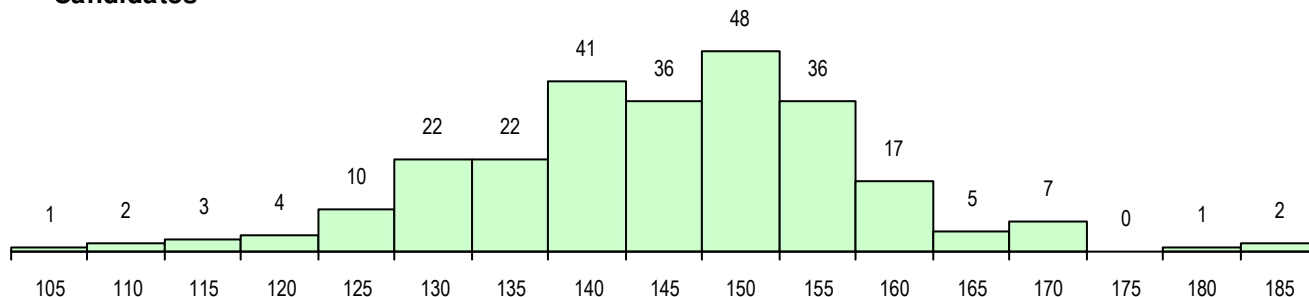

SEXO DOS CANDIDATOS

Sexo	Cands. %	Cols. %
Masc.	151 59	27 47
Femin.	106 41	31 53
Total	257	58

CURSO DO 12º ANO (15 mais frequentes)

Curso 12º ano	Cands. %	Cols. %
F61 Ciências Socioeconómicas	131 51	31 53
F62 Línguas e Humanidades	51 20	11 19
F60 Ciências e Tecnologias	28 11	3 5
C81 Recorrente - Ciências Socioeconóm	9 4	2 3
966 Cursos EFA, Formações Modulares	6 2	2 3
950 Equivalências Estrangeiras (Decret	5 2	1 2
P51 Técnico de Gestão	4 2	1 2
P14 Técnico de Multimédia	3 1	1 2
F64 Artes Visuais	3 1	0 0
C62 Línguas e Humanidades	2 1	1 2
P91 Técnico de Turismo	2 1	1 2
C60 Ciências e Tecnologias	1 0	1 2
P27 Técnico de Comércio	1 0	1 2
R15 Técnico de Desporto	1 0	1 2
610 Cursos de Educação e Formação (1 0	1 2

MÉDIAS DOS COLOCADOS

Nota de candidatura	149.2
Prova de ingresso	140.3
Média do 12º ano	153.9
Média do 10º/11º ano	153.9

OPÇÕES EXCLUÍDAS

Nota candidatura (s/mínima)	0
Prova ingresso (não fez)	1
Prova ingresso (s/mínima)	4
Pré-requisito (não fez)	0

DISTRIBUIÇÕES DE NOTAS DE CANDIDATURA

Candidatos

Colocados