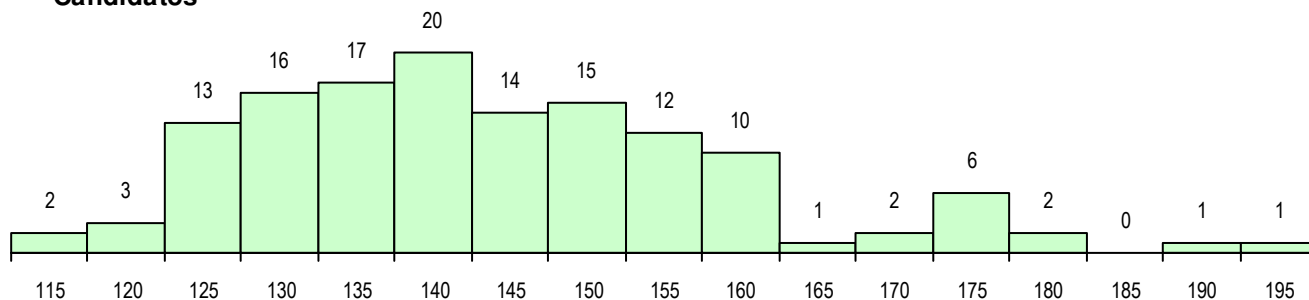

SEXO DOS CANDIDATOS

Sexo	Cands. %	Cols. %
Masc.	70 52	26 54
Femin.	65 48	22 46
Total	135	48

CURSO DO 12º ANO (15 mais frequentes)

Curso 12º ano	Cands. %	Cols. %
F64 Artes Visuais	58 43	26 54
F60 Ciências e Tecnologias	27 20	9 19
P14 Técnico de Multimédia	12 9	3 6
P59 Técnico de Informática de Gestão	4 3	3 6
F61 Ciências Socioeconómicas	4 3	2 4
P56 Técnico de Gestão e Programação	3 2	2 4
F62 Línguas e Humanidades	3 2	0 0
F71 Design de Comunicação	2 1	1 2
P28 Técnico de Comunicação - Marketin	2 1	1 2
P37 Técnico de Design	2 1	1 2
950 Equivalências Estrangeiras (Decret	2 1	0 0
P44 Técnico de Eletrónica, Automação e	2 1	0 0
H45 Comunicação e Produção Multimédi	1 1	0 0
C84 Recorrente - Artes Visuais	1 1	0 0
U33 Técnico de Design de Comunicaçã	1 1	0 0

MÉDIAS DOS COLOCADOS

Nota de candidatura	137.3
Prova de ingresso	126.7
Média do 12º ano	142.9
Média do 10º/11º ano	142.9

OPÇÕES EXCLUÍDAS

Nota candidatura (s/mínima)	0
Prova ingresso (não fez)	2
Prova ingresso (s/mínima)	0
Pré-requisito (não fez)	0

DISTRIBUIÇÕES DE NOTAS DE CANDIDATURA

Candidatos

Colocados