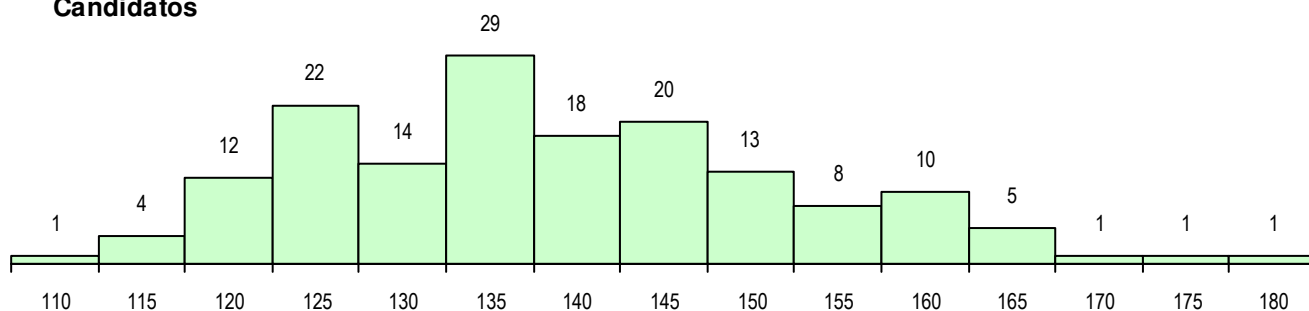

SEXO DOS CANDIDATOS

Sexo	Cands. %	Cols. %
Masc.	44 28	10 33
Femin.	115 72	20 67
Total	159	30

CURSO DO 12º ANO (15 mais frequentes)

Curso 12º ano	Cands. %	Cols. %
F60 Ciências e Tecnologias	144 91	28 93
R15 Técnico de Desporto	3 2	1 3
F62 Línguas e Humanidades	3 2	0 0
950 Equivalências Estrangeiras (Decret	2 1	0 0
966 Cursos EFA, Formações Modulares	1 1	1 3
U32 Intérprete/Ator/Atriz	1 1	0 0
R42 Técnico Auxiliar de Farmácia	1 1	0 0
P72 Técnico de Produção Agrária	1 1	0 0
H85 Atividade Física e Desporto Adapta	1 1	0 0
C62 Línguas e Humanidades	1 1	0 0
C60 Ciências e Tecnologias	1 1	0 0

MÉDIAS DOS COLOCADOS

Nota de candidatura	138.5
Prova de ingresso	126.1
Média do 12º ano	146.8
Média do 10º/11º ano	146.8

OPÇÕES EXCLUÍDAS

Nota candidatura (s/mínima)	0
Prova ingresso (não fez)	2
Prova ingresso (s/mínima)	0
Pré-requisito (não fez)	0

DISTRIBUIÇÕES DE NOTAS DE CANDIDATURA

Candidatos

Colocados