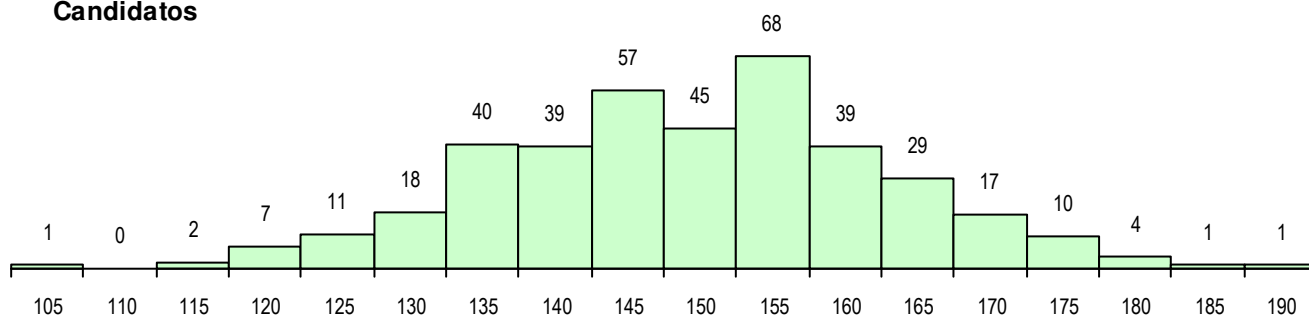

SEXO DOS CANDIDATOS

Sexo	Cands. %	Cols. %
Masc.	68 17	6 16
Femin.	321 83	31 84
Total	389	37

CURSO DO 12º ANO (15 mais frequentes)

Curso 12º ano	Cands. %	Cols. %
F60 Ciências e Tecnologias	361 93	33 89
950 Equivalências Estrangeiras (Decret	5 1	0 0
F62 Línguas e Humanidades	5 1	0 0
P87 Técnico de Termalismo	2 1	2 5
P11 Técnico Auxiliar de Saúde	2 1	1 3
610 Cursos de Educação e Formação (2 1	1 3
966 Cursos EFA, Formações Modulares	2 1	0 0
C80 Recorrente - Ciências e Tecnologia	1 0	0 0
C81 Recorrente - Ciências Socioeconóm	1 0	0 0
F61 Ciências Socioeconómicas	1 0	0 0
H14 Animação Sociodesportiva (VT)	1 0	0 0
C60 Ciências e Tecnologias	1 0	0 0
H85 Atividade Física e Desporto Adapta	1 0	0 0
P16 Técnico de Análise Laboratorial	1 0	0 0
783 Técn. Apoio à Clínica Dentária e El	1 0	0 0

MÉDIAS DOS COLOCADOS

Nota de candidatura	159.7
Prova de ingresso	140.4
Média do 12º ano	170.1
Média do 10º/11º ano	170.1

OPÇÕES EXCLUÍDAS

Nota candidatura (s/mínima)	0
Prova ingresso (não fez)	1
Prova ingresso (s/mínima)	0
Pré-requisito (não fez)	0

DISTRIBUIÇÕES DE NOTAS DE CANDIDATURA

Candidatos

Colocados