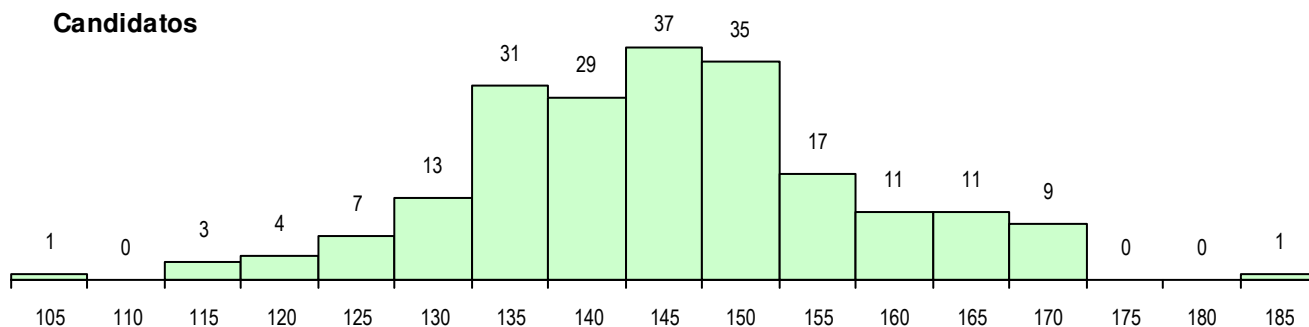

SEXO DOS CANDIDATOS

Sexo	Cands. %	Cols. %
Masc.	49 23	7 19
Femin.	160 77	29 81
Total	209	36

CURSO DO 12º ANO (15 mais frequentes)

Curso 12º ano	Cands. %	Cols. %
F60 Ciências e Tecnologias	198 95	36 100
C80 Recorrente - Ciências e Tecnologia	3 1	0 0
950 Equivalências Estrangeiras (Decret	2 1	0 0
966 Cursos EFA, Formações Modulares	1 0	0 0
R42 Técnico Auxiliar de Farmácia	1 0	0 0
R15 Técnico de Desporto	1 0	0 0
F76 Secundário de Música	1 0	0 0
F64 Artes Visuais	1 0	0 0
C62 Línguas e Humanidades	1 0	0 0

MÉDIAS DOS COLOCADOS

Nota de candidatura	141.4
Prova de ingresso	124.8
Média do 12º ano	150.4
Média do 10º/11º ano	150.4

OPÇÕES EXCLUÍDAS

Nota candidatura (s/mínima)	0
Prova ingresso (não fez)	0
Prova ingresso (s/mínima)	0
Pré-requisito (não fez)	0

DISTRIBUIÇÕES DE NOTAS DE CANDIDATURA

Candidatos

Colocados