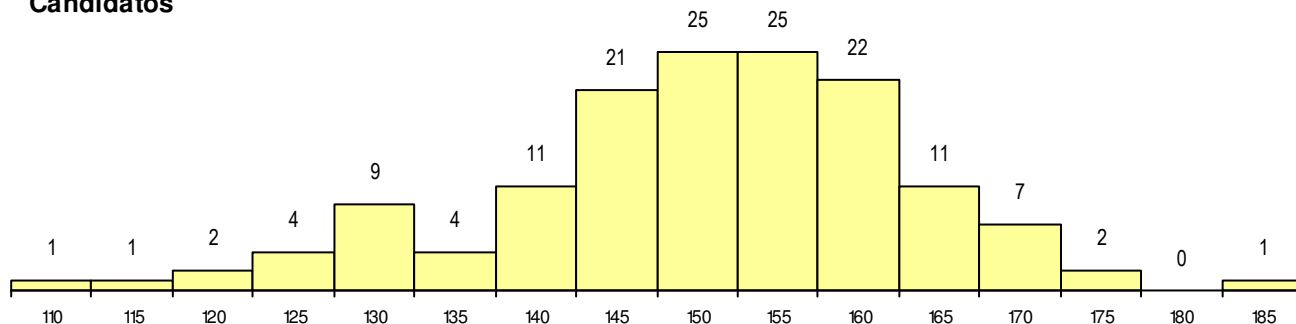

**Estabelecimento:** 0400 Universidade da Beira Interior  
**Curso Superior:** 9257 Arquitetura  
*Mestrado Integrado*

**OPÇÃO CANDIDATURA**

Opção	Cands. %	Cols. %
1ª	47 32	1 10
2ª	29 20	4 40
3ª	24 16	2 20
4ª	20 14	2 20
5ª	14 10	0 0
6ª	12 8	1 10
<b>Total</b>	<b>146</b>	<b>10</b>

**SEXO DOS CANDIDATOS**

Sexo	Cands. %	Cols. %
Masc.	39 27	1 10
Femin.	107 73	9 90
<b>Total</b>	<b>146</b>	<b>10</b>

**CURSO DO 12º ANO**

Curso 12º ano	Cands. %	Cols. %
F64 Artes Visuais	71 49	4 40
F60 Ciências e Tecnologias	40 27	2 20
F62 Línguas e Humanidades	7 5	0 0
P36 Técnico de Desenho Digital 3D	4 3	2 20
F72 Design de Produto	3 2	1 10
F61 Ciências Socioeconómicas	3 2	0 0
900 Emigrantes	2 1	1 10
U33 Técnico de Design de Comunicaçã	2 1	0 0
P14 Técnico de Multimédia	1 1	0 0
F70 Comunicação Audiovisual	1 1	0 0
F73 Produção Artística	1 1	0 0
H15 Artes e Indústrias Gráficas (VT)	1 1	0 0
001 1.º curso	1 1	0 0
H48 Design	1 1	0 0
966 Cursos EFA, Formações Modulares	1 1	0 0

(15 mais frequentes)

**MÉDIAS dos Colocados**

Nota de candidatura	164.9
Prova de ingresso	161.5
Média do 12º ano	166.7
Média do 10º/11º ano	166.7

**DISTRIBUIÇÕES DE NOTAS DE CANDIDATURA**

**Candidatos**

**Colocados**