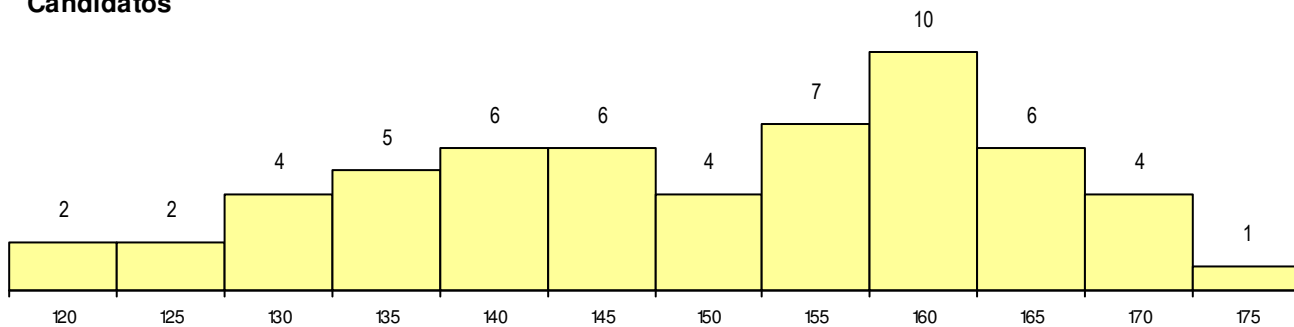

**SEXO DOS CANDIDATOS**

Sexo	Cands. %	Cols. %
Masc.	9 16	0 0
Femin.	48 84	3 100
<b>Total</b>	<b>57</b>	<b>3</b>

**CURSO DO 12º ANO**

(15 mais frequentes)

Curso 12º ano	Cands. %	Cols. %
F64 Artes Visuais	39 68	2 67
F73 Produção Artística	5 9	0 0
P38 Técnico de Design de Moda	3 5	0 0
966 Cursos EFA, Formações Modulares	2 4	0 0
F72 Design de Produto	1 2	1 33
940 Escolas estrangeiras em Portugal	1 2	0 0
P18 Técnico de Apoio à Infância	1 2	0 0
P04 Assistente de Conservação e Restauro	1 2	0 0
F75 Secundário de Dança	1 2	0 0
F70 Comunicação Audiovisual	1 2	0 0
F60 Ciências e Tecnologias	1 2	0 0
063 Línguas e Literaturas (DL 74/2004)	1 2	0 0

**MÉDIAS dos Colocados**

Nota de candidatura	170.9
Prova de ingresso	176.7
Média do 12º ano	167.0
Média do 10º/11º ano	167.0

**DISTRIBUIÇÕES DE NOTAS DE CANDIDATURA**

**Candidatos**

**Colocados**