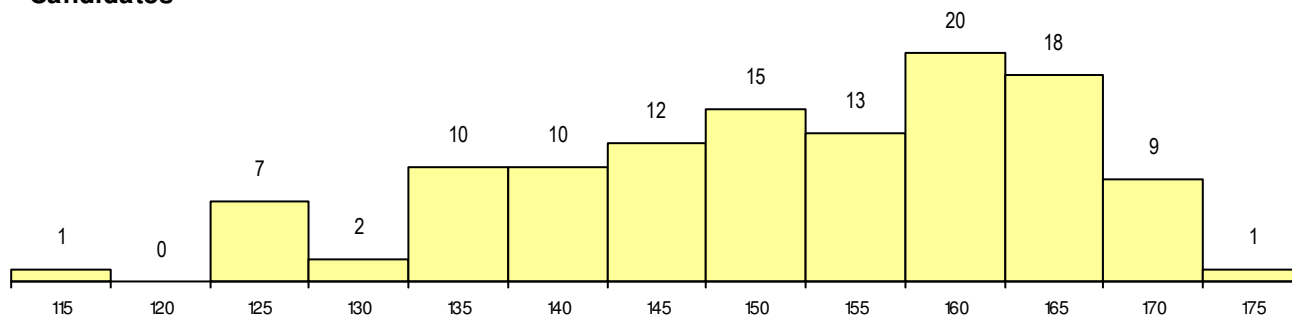

SEXO DOS CANDIDATOS

Sexo	Cands. %	Cols. %
Masc.	64 54	2 50
Femin.	54 46	2 50
Total	118	4

CURSO DO 12º ANO

Curso 12º ano	(15 mais frequentes)	
	Cands. %	Cols. %
F62 Línguas e Humanidades	90 76	4 100
F60 Ciências e Tecnologias	5 4	0 0
C62 Línguas e Humanidades	3 3	0 0
P14 Técnico de Multimédia	3 3	0 0
F61 Ciências Socioeconómicas	3 3	0 0
C82 Recorrente - Línguas e Humanidad	2 2	0 0
C61 Ciências Socioeconómicas	1 1	0 0
C80 Recorrente - Ciências e Tecnologia	1 1	0 0
C60 Ciências e Tecnologias	1 1	0 0
H30 Comunicação Multimédia	1 1	0 0
R56 Técnico de Comunicação e Serviço	1 1	0 0
P06 Instrumentista de Cordas e de Tecl	1 1	0 0
P08 Instrumentista de Sopros e de Percu	1 1	0 0
P11 Técnico Auxiliar de Saúde	1 1	0 0
P38 Técnico de Design de Moda	1 1	0 0

MÉDIAS dos Colocados

Nota de candidatura	168.6
Prova de ingresso	167.3
Média do 12º ano	169.5
Média do 10º/11º ano	169.5

DISTRIBUIÇÕES DE NOTAS DE CANDIDATURA

Candidatos

Colocados