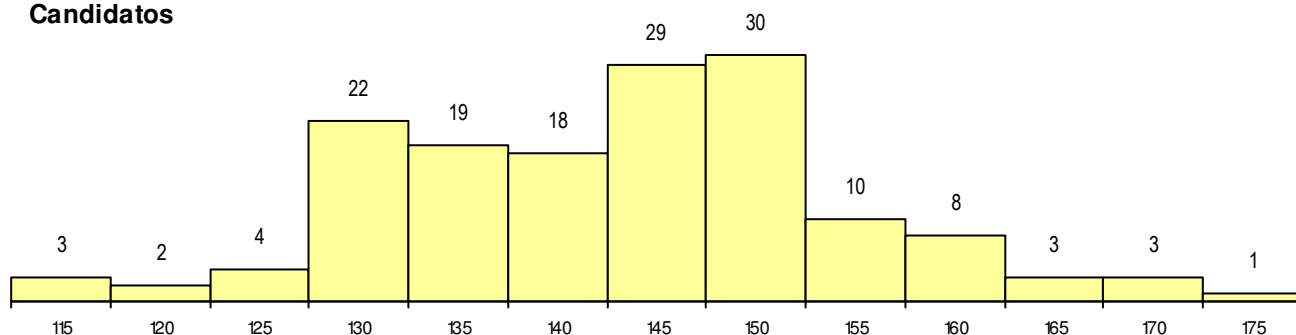

**SEXO DOS CANDIDATOS**

Sexo	Cands. %	Cols. %
Masc.	133 88	3 75
Femin.	19 13	1 25
<b>Total</b>	152	4

**CURSO DO 12º ANO**

Curso 12º ano	(15 mais frequentes)	
	Cands. %	Cols. %
F60 Ciências e Tecnologias	44 29	3 75
R15 Técnico de Desporto	43 28	0 0
F62 Línguas e Humanidades	27 18	1 25
F61 Ciências Socioeconómicas	7 5	0 0
H14 Animação Sociodesportiva (VT)	6 4	0 0
C82 Recorrente - Línguas e Humanidad	5 3	0 0
R05 Técnico de Apoio à Gestão Desporti	3 2	0 0
P56 Técnico de Gestão e Programação	3 2	0 0
H29 Animação e Gestão Desportiva	2 1	0 0
C81 Recorrente - Ciências Socioeconóm	2 1	0 0
H49 Desporto e Dinamização da Ativida	2 1	0 0
F64 Artes Visuais	1 1	0 0
C80 Recorrente - Ciências e Tecnologia	1 1	0 0
H35 Informática e Tecnologias Multimédi	1 1	0 0
966 Cursos EFA, Formações Modulares	1 1	0 0

**MÉDIAS dos Colocados**

Nota de candidatura	167.3
Prova de ingresso	173.0
Média do 12º ano	161.5
Média do 10º/11º ano	161.5

**DISTRIBUIÇÕES DE NOTAS DE CANDIDATURA**

**Candidatos**

**Colocados**