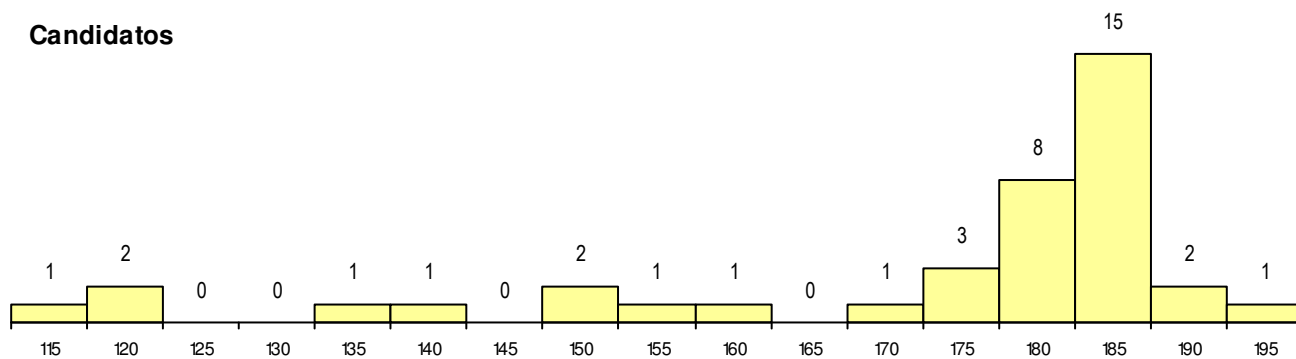

SEXO DOS CANDIDATOS

Sexo	Cands. %	Cols. %
Masc.	20 51	0
Femin.	19 49	0
Total	39	0

CURSO DO 12º ANO

(15 mais frequentes)

Curso 12º ano	Cands. %	Cols. %
F60 Ciências e Tecnologias	29 74	0
F61 Ciências Socioeconómicas	10 26	0

MÉDIAS dos Colocados

Nota de candidatura
 Prova de ingresso
 Média do 12º ano
 Média do 10º/11º ano

DISTRIBUIÇÕES DE NOTAS DE CANDIDATURA

Candidatos

Colocados