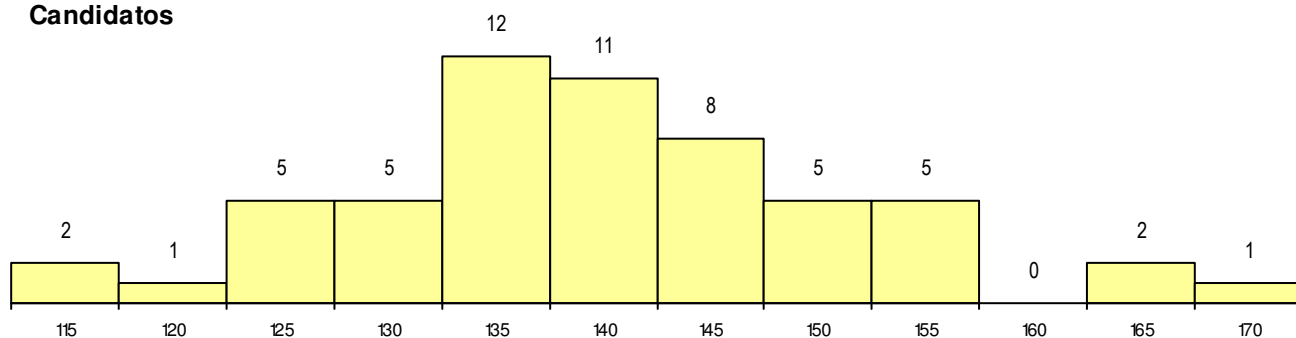

SEXO DOS CANDIDATOS

Sexo	Cands. %	Cols. %
Masc.	25 44	1 25
Femin.	32 56	3 75
Total	57	4

CURSO DO 12º ANO (15 mais frequentes)

Curso 12º ano	Cands. %	Cols. %
F61 Ciências Socioeconómicas	20 35	2 50
F62 Línguas e Humanidades	11 19	0 0
F60 Ciências e Tecnologias	10 18	1 25
P51 Técnico de Gestão	4 7	0 0
966 Cursos EFA, Formações Modulares	2 4	0 0
P14 Técnico de Multimédia	1 2	1 25
950 Equivalências Estrangeiras (Decret	1 2	0 0
R49 Técnico de Apoio à Gestão	1 2	0 0
R20 Técnico de Cozinha/Pastelaria	1 2	0 0
P69 Técnico de Organização de Evento	1 2	0 0
P66 Técnico de Mecatrónica	1 2	0 0
P56 Técnico de Gestão e Programação	1 2	0 0
F64 Artes Visuais	1 2	0 0
C81 Recorrente - Ciências Socioeconóm	1 2	0 0
C62 Línguas e Humanidades	1 2	0 0

MÉDIAS dos Colocados

Nota de candidatura	152.2
Prova de ingresso	139.5
Média do 12º ano	159.0
Média do 10º/11º ano	159.0

DISTRIBUIÇÕES DE NOTAS DE CANDIDATURA

Candidatos

Colocados