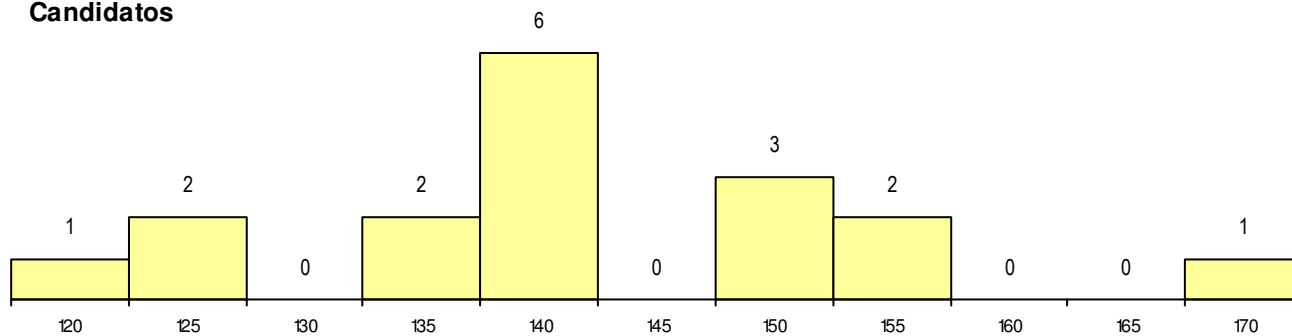

SEXO DOS CANDIDATOS

Sexo	Cands. %	Cols. %
Masc.	16 94	1 100
Femin.	1 6	0 0
Total	17	1

CURSO DO 12º ANO

(15 mais frequentes)

Curso 12º ano	Cands. %	Cols. %
F60 Ciências e Tecnologias	10 59	1 100
R25 Técnico de Informática - Sistemas	2 12	0 0
P56 Técnico de Gestão e Programação	2 12	0 0
P14 Técnico de Multimédia	1 6	0 0
H39 Tecnologias e Sistemas de Informa	1 6	0 0
F62 Línguas e Humanidades	1 6	0 0

MÉDIAS dos Colocados

Nota de candidatura 153.5
 Prova de ingresso 147.0
 Média do 12º ano 157.0
 Média do 10º/11º ano 157.0

DISTRIBUIÇÕES DE NOTAS DE CANDIDATURA

Candidatos

Colocados