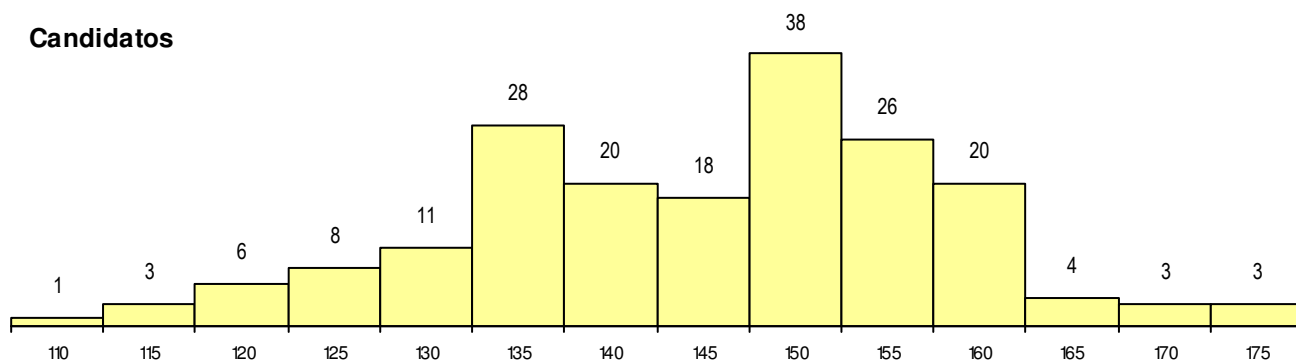

SEXO DOS CANDIDATOS

Sexo	Cands. %	Cols. %
Masc.	51 27	3 23
Femin.	138 73	10 77
Total	189	13

CURSO DO 12º ANO (15 mais frequentes)

Curso 12º ano	Cands. %	Cols. %
F62 Línguas e Humanidades	105 56	8 62
F61 Ciências Socioeconómicas	29 15	2 15
F60 Ciências e Tecnologias	21 11	1 8
610 Cursos de Educação e Formação (5 3	1 8
C81 Recorrente - Ciências Socioeconóm	4 2	0 0
966 Cursos EFA, Formações Modulares	4 2	0 0
P84 Técnico de Serviços Jurídicos	3 2	0 0
P51 Técnico de Gestão	2 1	1 8
P28 Técnico de Comunicação - Marketin	2 1	0 0
F64 Artes Visuais	2 1	0 0
P16 Técnico de Análise Laboratorial	1 1	0 0
C80 Recorrente - Ciências e Tecnologia	1 1	0 0
C82 Recorrente - Línguas e Humanidad	1 1	0 0
F76 Secundário de Música	1 1	0 0
003 3.º curso	1 1	0 0

MÉDIAS dos Colocados

Nota de candidatura	163.2
Prova de ingresso	154.3
Média do 12º ano	167.9
Média do 10º/11º ano	167.9

DISTRIBUIÇÕES DE NOTAS DE CANDIDATURA

Candidatos

Colocados