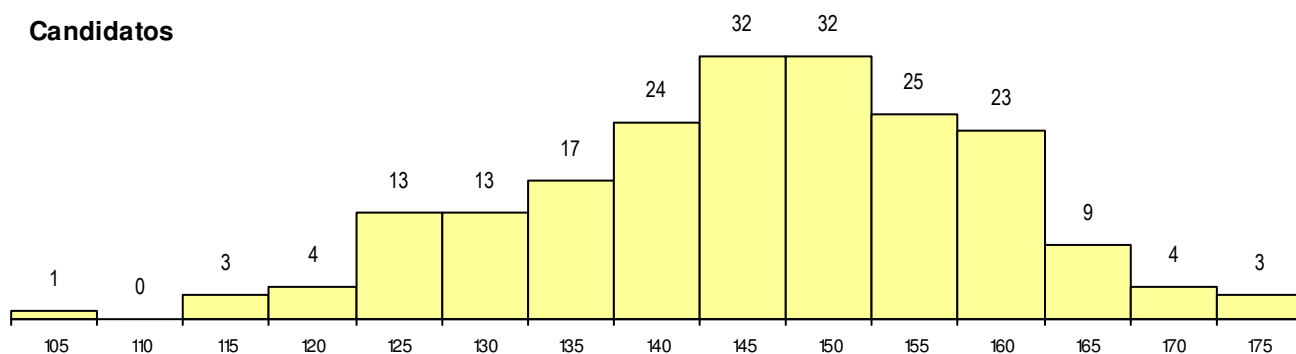

SEXO DOS CANDIDATOS

Sexo	Cands. %	Cols. %
Masc.	121 60	9 60
Femin.	82 40	6 40
Total	203	15

CURSO DO 12º ANO (15 mais frequentes)

Curso 12º ano	Cands. %	Cols. %
F61 Ciências Socioeconómicas	97 48	3 20
F60 Ciências e Tecnologias	49 24	6 40
F62 Línguas e Humanidades	11 5	1 7
C81 Recorrente - Ciências Socioeconóm	7 3	1 7
P51 Técnico de Gestão	5 2	1 7
966 Cursos EFA, Formações Modulares	5 2	1 7
950 Equivalências Estrangeiras (Decret	4 2	1 7
C60 Ciências e Tecnologias	3 1	1 7
F64 Artes Visuais	3 1	0 0
R49 Técnico de Apoio à Gestão	2 1	0 0
R05 Técnico de Apoio à Gestão Desporti	2 1	0 0
P36 Técnico de Desenho Digital 3D	1 0	0 0
C61 Ciências Socioeconómicas	1 0	0 0
C76 Secundário de Música	1 0	0 0
C80 Recorrente - Ciências e Tecnologia	1 0	0 0

MÉDIAS dos Colocados

Nota de candidatura	159.8
Prova de ingresso	156.7
Média do 12º ano	161.5
Média do 10º/11º ano	161.5

DISTRIBUIÇÕES DE NOTAS DE CANDIDATURA

Candidatos

Colocados