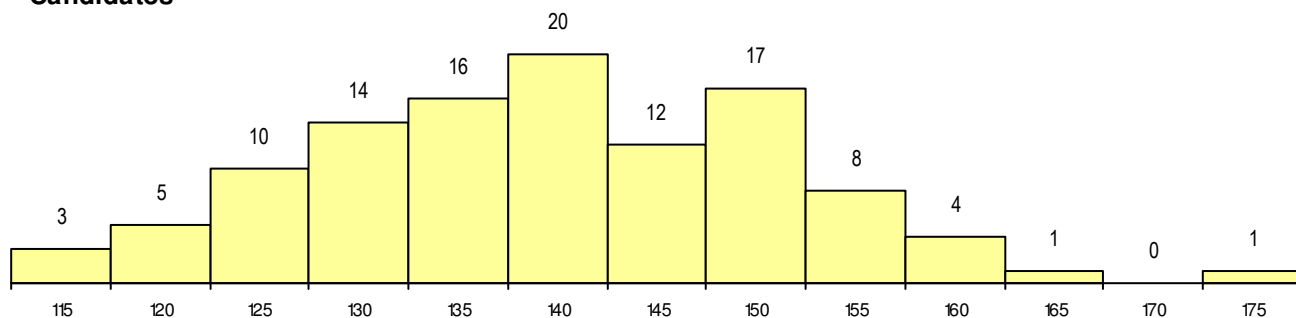

SEXO DOS CANDIDATOS

Sexo	Cands. %	Cols. %
Masc.	62 56	8 50
Femin.	49 44	8 50
Total	111	16

CURSO DO 12º ANO (15 mais frequentes)

Curso 12º ano	Cands. %	Cols. %
F61 Ciências Socioeconómicas	40 36	5 31
F62 Línguas e Humanidades	27 24	5 31
F60 Ciências e Tecnologias	12 11	1 6
C81 Recorrente - Ciências Socioeconóm	8 7	0 0
950 Equivalências Estrangeiras (Decret	4 4	0 0
P51 Técnico de Gestão	3 3	2 13
F64 Artes Visuais	3 3	0 0
966 Cursos EFA, Formações Modulares	2 2	2 13
610 Cursos de Educação e Formação (1 1	1 6
C80 Recorrente - Ciências e Tecnologia	1 1	0 0
C82 Recorrente - Línguas e Humanidad	1 1	0 0
C62 Línguas e Humanidades	1 1	0 0
P36 Técnico de Desenho Digital 3D	1 1	0 0
841 Agrupamento 4 / comunicação	1 1	0 0
P69 Técnico de Organização de Evento	1 1	0 0

MÉDIAS dos Colocados

Nota de candidatura	154.1
Prova de ingresso	146.8
Média do 12º ano	158.1
Média do 10º/11º ano	158.1

DISTRIBUIÇÕES DE NOTAS DE CANDIDATURA

Candidatos

Colocados