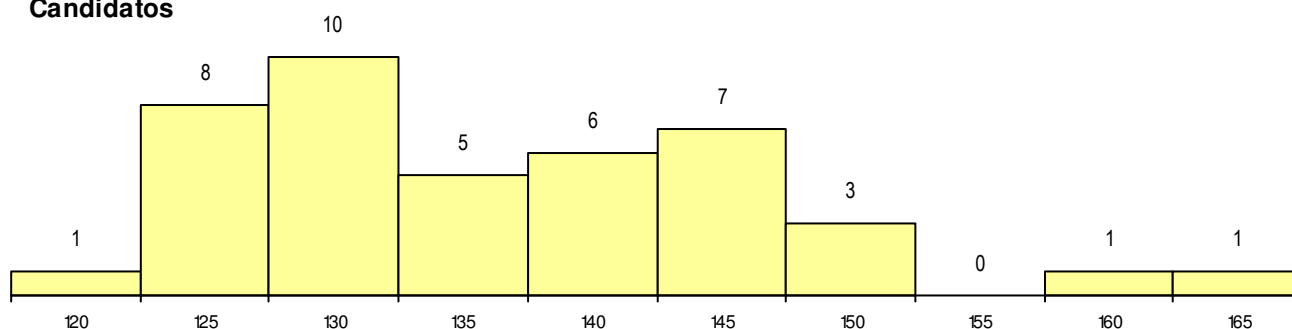

SEXO DOS CANDIDATOS

Sexo	Cands. %	Cols. %
Masc.	16 38	2 25
Femin.	26 62	6 75
Total	42	8

CURSO DO 12º ANO

Curso 12º ano	(15 mais frequentes)	
	Cands. %	Cols. %
F64 Artes Visuais	32 76	6 75
P14 Técnico de Multimédia	2 5	0 0
966 Cursos EFA, Formações Modulares	1 2	1 13
U33 Técnico de Design de Comunicaçã	1 2	1 13
P36 Técnico de Desenho Digital 3D	1 2	0 0
P28 Técnico de Comunicação - Marketin	1 2	0 0
H57 Design, Cerâmica e Escultura	1 2	0 0
F62 Línguas e Humanidades	1 2	0 0
F61 Ciências Socioeconómicas	1 2	0 0
F60 Ciências e Tecnologias	1 2	0 0

MÉDIAS dos Colocados

Nota de candidatura	143.6
Prova de ingresso	142.6
Média do 12º ano	144.1
Média do 10º/11º ano	144.1

DISTRIBUIÇÕES DE NOTAS DE CANDIDATURA

Candidatos

Colocados