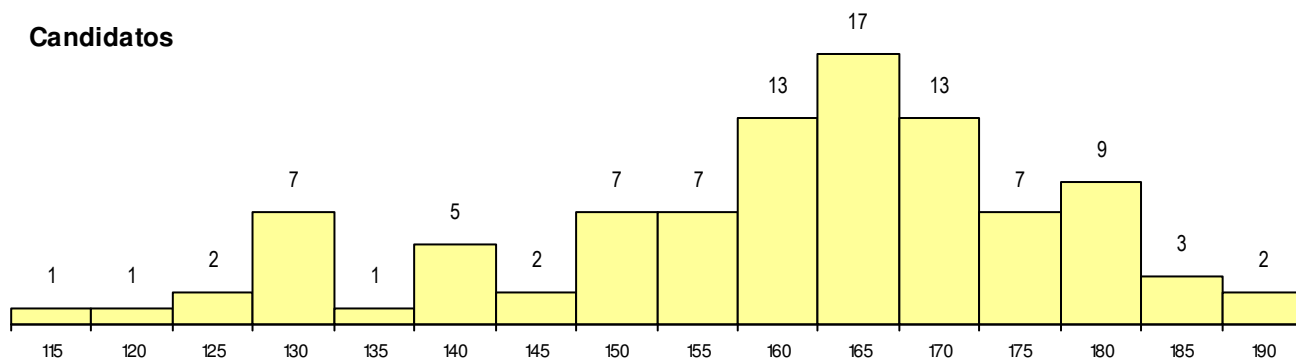

SEXO DOS CANDIDATOS

Sexo	Cands. %	Cols. %
Masc.	27	28
Femin.	70	72
Total	97	0

CURSO DO 12º ANO

Curso 12º ano	Cands. %	Cols. %
F64 Artes Visuais	57	59
F70 Comunicação Audiovisual	6	6
F72 Design de Produto	5	5
F71 Design de Comunicação	5	5
F73 Produção Artística	3	3
P38 Técnico de Design de Moda	3	3
P14 Técnico de Multimédia	2	2
966 Cursos EFA, Formações Modulares	2	2
950 Equivalências Estrangeiras (Decret	2	2
F60 Ciências e Tecnologias	2	2
C64 Artes Visuais	2	2
P36 Técnico de Desenho Digital 3D	1	1
P28 Técnico de Comunicação - Marketin	1	1
P37 Técnico de Design	1	1
A65 Artes - Via B	1	1

(15 mais frequentes)

MÉDIAS dos Colocados

Nota de candidatura
 Prova de ingresso
 Média do 12º ano
 Média do 10º/11º ano

DISTRIBUIÇÕES DE NOTAS DE CANDIDATURA

Candidatos

Colocados