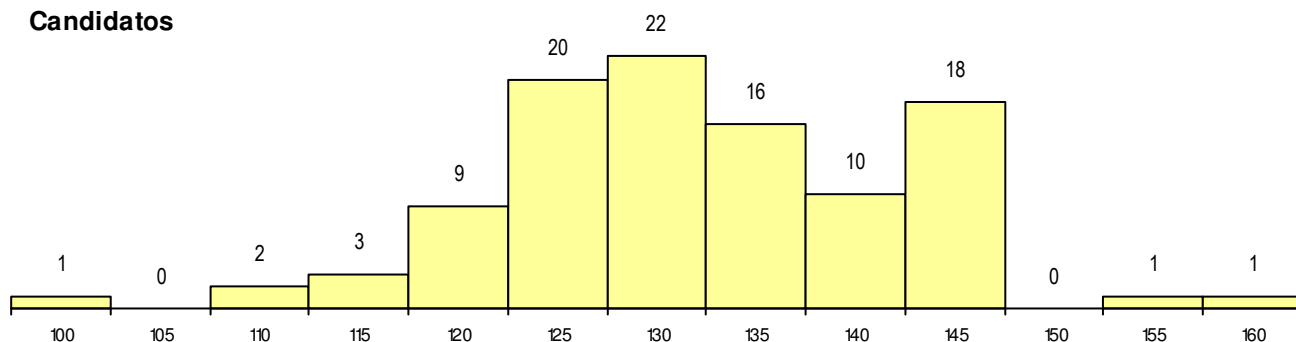

**SEXO DOS CANDIDATOS**

Sexo	Cands. %	Cols. %
Masc.	17 17	3 18
Femin.	86 83	14 82
<b>Total</b>	103	17

**CURSO DO 12º ANO**

Curso 12º ano	(15 mais frequentes)	
	Cands. %	Cols. %
F60 Ciências e Tecnologias	74 72	9 53
P11 Técnico Auxiliar de Saúde	7 7	2 12
F62 Línguas e Humanidades	6 6	2 12
966 Cursos EFA, Formações Modulares	4 4	0 0
C80 Recorrente - Ciências e Tecnologia	3 3	0 0
T07 Técnico de Análise Laboratorial	1 1	1 6
R42 Técnico Auxiliar de Farmácia	1 1	1 6
P57 Técnico de Gestão Equina	1 1	1 6
P14 Técnico de Multimédia	1 1	1 6
840 Agrupamento 4 / geral	1 1	0 0
610 Cursos de Educação e Formação (	1 1	0 0
R15 Técnico de Desporto	1 1	0 0
F64 Artes Visuais	1 1	0 0
C62 Línguas e Humanidades	1 1	0 0

**MÉDIAS dos Colocados**

Nota de candidatura	138.9
Prova de ingresso	118.2
Média do 12º ano	152.6
Média do 10º/11º ano	152.6

**DISTRIBUIÇÕES DE NOTAS DE CANDIDATURA**

**Candidatos**

**Colocados**