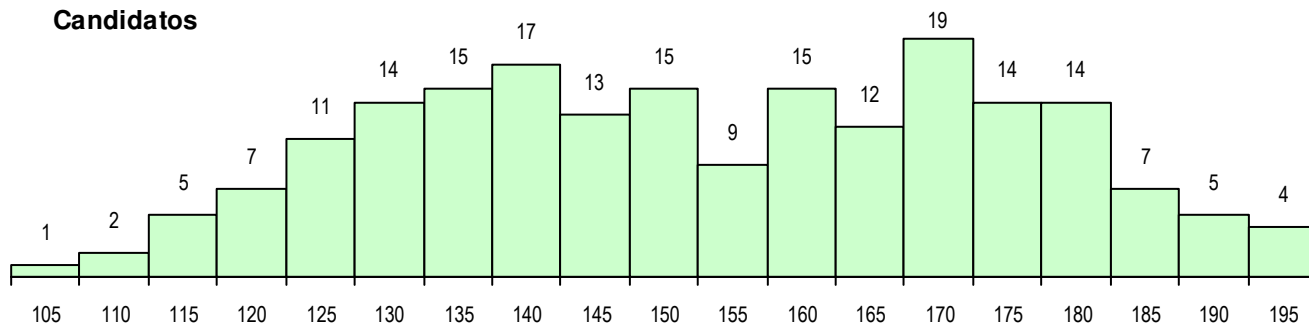

SEXO DOS CANDIDATOS

Sexo	Cands. %	Cols. %
Masc.	78 39	16 57
Femin.	121 61	12 43
Total	199	28

CURSO DO 12º ANO (15 mais frequentes)

Curso 12º ano	Cands. %	Cols. %
F62 Línguas e Humanidades	99 50	12 43
F60 Ciências e Tecnologias	33 17	8 29
C62 Línguas e Humanidades	16 8	1 4
F61 Ciências Socioeconómicas	12 6	1 4
C60 Ciências e Tecnologias	11 6	2 7
F64 Artes Visuais	6 3	2 7
950 Equivalências Estrangeiras (Decret	6 3	0 0
C61 Ciências Socioeconómicas	2 1	1 4
P14 Técnico de Multimédia	2 1	0 0
P91 Técnico de Turismo	2 1	0 0
C80 Recorrente - Ciências e Tecnologia	2 1	0 0
C64 Artes Visuais	2 1	0 0
P19 Técnico de Apoio Psicossocial	1 1	1 4
966 Cursos EFA, Formações Modulares	1 1	0 0
P84 Técnico de Serviços Jurídicos	1 1	0 0

MÉDIAS DOS COLOCADOS

Nota de candidatura	159.9
Prova de ingresso	164.3
Média do 12º ano	155.5
Média do 10º/11º ano	155.5

OPÇÕES EXCLUÍDAS

Nota candidatura (s/mínima)	0
Prova ingresso (não fez)	0
Prova ingresso (s/mínima)	0
Pré-requisito (não fez)	0

DISTRIBUIÇÕES DE NOTAS DE CANDIDATURA

Candidatos

Colocados