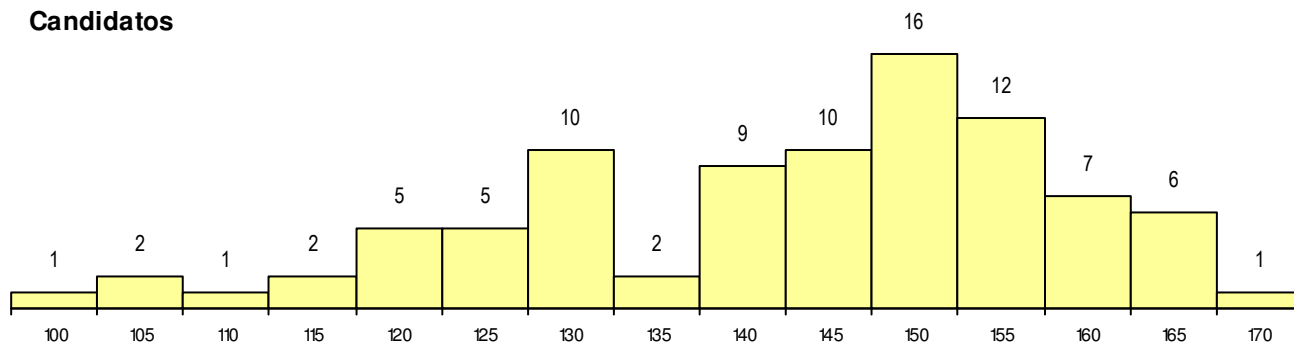

SEXO DOS CANDIDATOS

Sexo	Cands. %	Cols. %
Masc.	51 57	10 63
Femin.	38 43	6 38
Total	89	16

CURSO DO 12º ANO (15 mais frequentes)

Curso 12º ano	Cands. %	Cols. %
F62 Línguas e Humanidades	49 55	11 69
C62 Línguas e Humanidades	17 19	2 13
F60 Ciências e Tecnologias	5 6	1 6
C82 Recorrente - Línguas e Humanidad	3 3	0 0
966 Cursos EFA, Formações Modulares	2 2	1 6
C61 Ciências Socioeconómicas	2 2	0 0
F61 Ciências Socioeconómicas	2 2	0 0
F76 Secundário de Música	1 1	1 6
P06 Instrumentista de Cordas e de Tecl	1 1	0 0
P76 Técnico de Química Industrial	1 1	0 0
C60 Ciências e Tecnologias	1 1	0 0
R05 Técnico de Apoio à Gestão Desporti	1 1	0 0
R15 Técnico de Desporto	1 1	0 0
C64 Artes Visuais	1 1	0 0
950 Equivalências Estrangeiras (Decret	1 1	0 0

MÉDIAS dos Colocados

Nota de candidatura	158.8
Prova de ingresso	160.9
Média do 12º ano	156.7
Média do 10º/11º ano	156.7

DISTRIBUIÇÕES DE NOTAS DE CANDIDATURA

Candidatos

Colocados