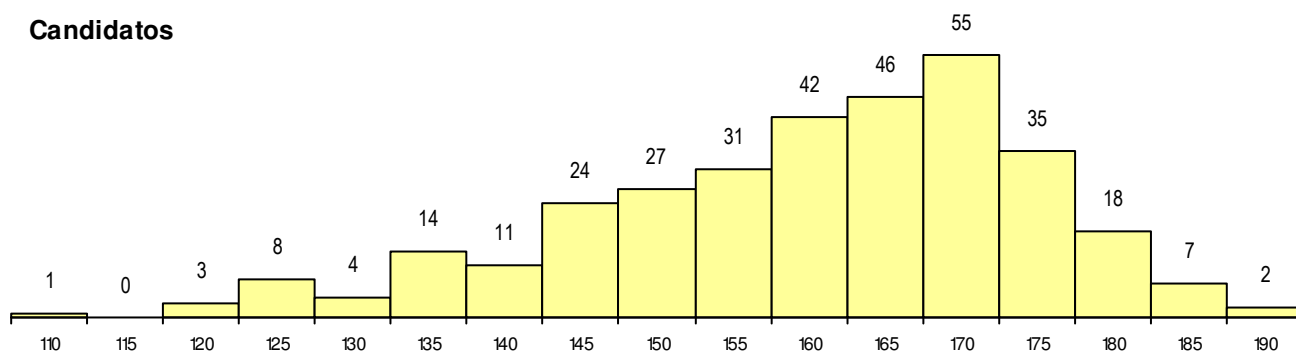

ETAPA COLOCAÇÃO (contingente)

Etapa Colocação	Cands. %	Cols. %	Nota
17 Geral	328 100	24 100	175.0
18 Vagas Autónoma	1 0	0 0	
Total	329	24	

DISTRITO/GAES DE CANDIDATURA

Distrito Origem	Cands. %	Cols. %
Lisboa	231 70	16 67
Setúbal	19 6	2 8
Leiria	12 4	1 4
Santarém	12 4	0 0
Faro	11 3	2 8
Porto	6 2	0 0
R. A. Madeira	6 2	0 0
Portalegre	5 2	0 0
Viseu	5 2	2 8
Aveiro	4 1	0 0
Braga	4 1	0 0
Évora	3 1	0 0
Castelo Branco	3 1	1 4
Beja	3 1	0 0
Viana do Castelo	1 0	0 0
Coimbra	1 0	0 0
Bragança	1 0	0 0
Guarda	1 0	0 0
Total	328	24

SEXO DOS CANDIDATOS

Sexo	Cands. %	Cols. %
Masc.	171 52	11 46
Femin.	157 48	13 54
Total	328	24

CURSO DO 12º ANO

Curso 12º ano	Cands. %	Cols. %
F61 Ciências Socioeconómicas	189 58	12 50
F60 Ciências e Tecnologias	73 22	8 33
C61 Ciências Socioeconómicas	27 8	2 8
C60 Ciências e Tecnologias	24 7	2 8
950 Equivalências Estrangeiras (Decret	8 2	0 0
C81 Recorrente - Ciências Socioeconóm	4 1	0 0
900 Emigrantes	1 0	0 0
P44 Técnico de Eletrónica, Automação e	1 0	0 0
C80 Recorrente - Ciências e Tecnologia	1 0	0 0

(15 mais frequentes)

MÉDIAS dos Colocados

Nota de candidatura	177.8
Prova de ingresso	182.3
Média do 12º ano	173.2
Média do 10º/11º ano	173.2

DISTRIBUIÇÕES DE NOTAS DE CANDIDATURA

Candidatos

Colocados