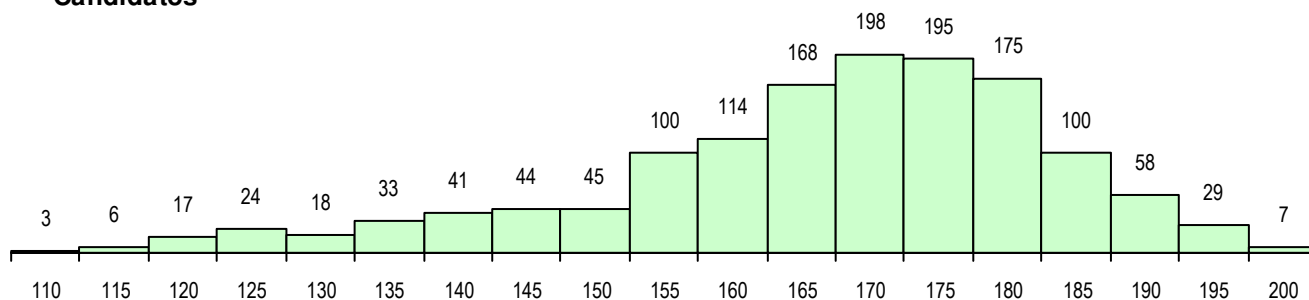

SEXO DOS CANDIDATOS

Sexo	Cands. %	Cols. %
Masc.	641 47	75 43
Femin.	734 53	101 57
Total	1375	176

CURSO DO 12º ANO (15 mais frequentes)

Curso 12º ano	Cands. %	Cols. %
F61 Ciências Socioeconómicas	782 57	98 56
F60 Ciências e Tecnologias	469 34	65 37
950 Equivalências Estrangeiras (Decret	64 5	4 2
C60 Ciências e Tecnologias	26 2	4 2
900 Emigrantes	13 1	2 1
C61 Ciências Socioeconómicas	5 0	1 1
H56 Contabilidade e Gestão	2 0	1 1
P51 Técnico de Gestão	2 0	0 0
A61 Ciências - Via B	2 0	0 0
C81 Recorrente - Ciências Socioeconóm	2 0	0 0
966 Cursos EFA, Formações Modulares	1 0	1 1
C62 Línguas e Humanidades	1 0	0 0
C80 Recorrente - Ciências e Tecnologia	1 0	0 0
H24 Marketing e Estratégia Empresarial	1 0	0 0
P08 Instrumentista de Sopros e de Percu	1 0	0 0

MÉDIAS DOS COLOCADOS

Nota de candidatura	174.1
Prova de ingresso	173.6
Média do 12º ano	174.6
Média do 10º/11º ano	174.6

OPÇÕES EXCLUÍDAS

Nota candidatura (s/mínima)	0
Prova ingresso (não fez)	11
Prova ingresso (s/mínima)	0
Pré-requisito (não fez)	0

DISTRIBUIÇÕES DE NOTAS DE CANDIDATURA

Candidatos

Colocados