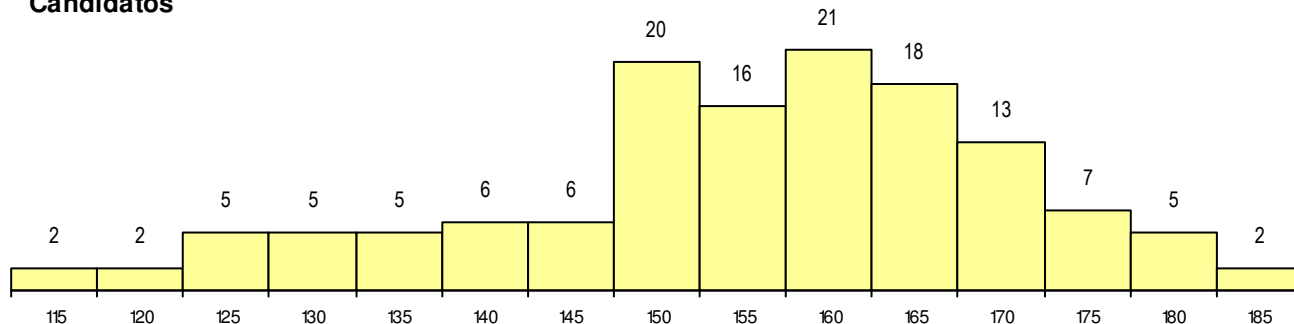

SEXO DOS CANDIDATOS

Sexo	Cands. %	Cols. %
Masc.	70 53	8 80
Femin.	63 47	2 20
Total	133	10

CURSO DO 12º ANO

Curso 12º ano	(15 mais frequentes)			
	Cands. %	Cols. %		
F61 Ciências Socioeconómicas	78 59	6 60		
F60 Ciências e Tecnologias	44 33	4 40		
C60 Ciências e Tecnologias	4 3	0 0		
C81 Recorrente - Ciências Socioeconóm	3 2	0 0		
950 Equivalências Estrangeiras (Decret	2 2	0 0		
H24 Marketing e Estratégia Empresarial	1 1	0 0		
C61 Ciências Socioeconómicas	1 1	0 0		

MÉDIAS dos Colocados

Nota de candidatura	174.5
Prova de ingresso	176.9
Média do 12º ano	172.0
Média do 10º/11º ano	172.0

DISTRIBUIÇÕES DE NOTAS DE CANDIDATURA

Candidatos

Colocados