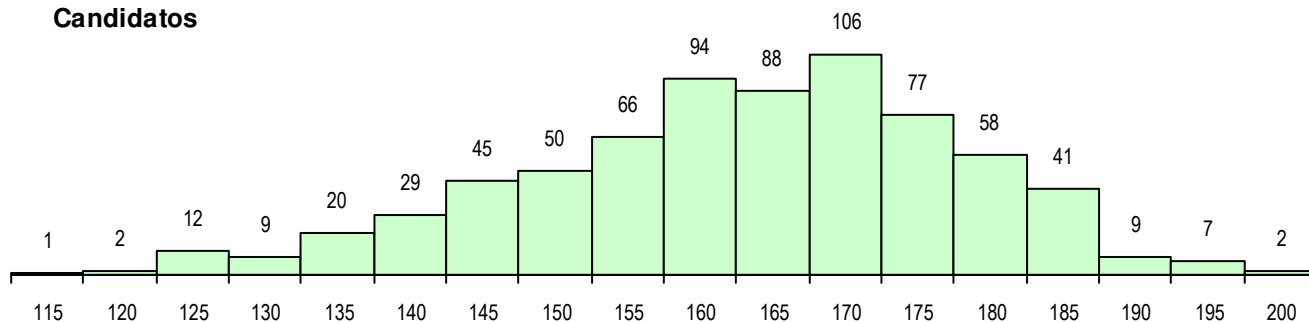

SEXO DOS CANDIDATOS

Sexo	Cands. %	Cols. %
Masc.	307 43	36 40
Femin.	409 57	53 60
Total	716	89

CURSO DO 12º ANO (15 mais frequentes)

Curso 12º ano	Cands. %	Cols. %
F60 Ciências e Tecnologias	347 48	53 60
F61 Ciências Socioeconómicas	346 48	32 36
950 Equivalências Estrangeiras (Decret	11 2	3 3
900 Emigrantes	3 0	1 1
H56 Contabilidade e Gestão	2 0	0 0
H22 Informática de Gestão (VT)	2 0	0 0
C60 Ciências e Tecnologias	2 0	0 0
H27 Administração e Marketing	1 0	0 0
H18 Contabilidade e Gestão (VT)	1 0	0 0
H09 Informática de Gestão (VC)	1 0	0 0

MÉDIAS DOS COLOCADOS

Nota de candidatura	170.5
Prova de ingresso	166.1
Média do 12º ano	174.8
Média do 10º/11º ano	174.8

OPÇÕES EXCLUÍDAS

Nota candidatura (s/mínima)	0
Prova ingresso (não fez)	7
Prova ingresso (s/mínima)	0
Pré-requisito (não fez)	0

DISTRIBUIÇÕES DE NOTAS DE CANDIDATURA

Candidatos

Colocados