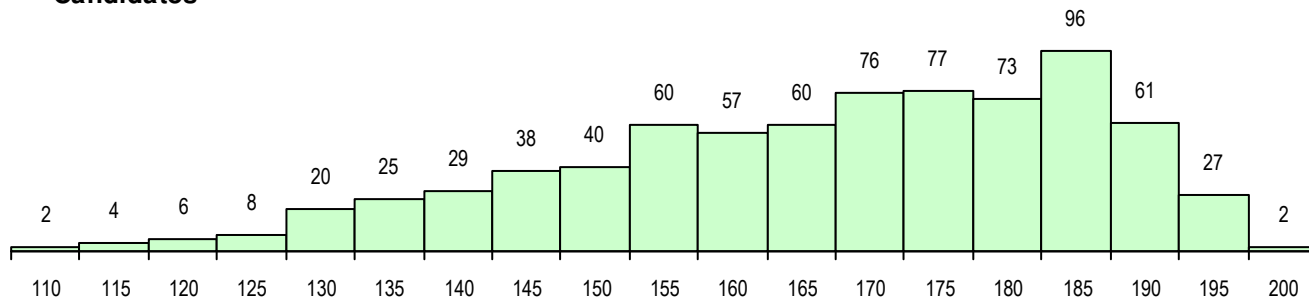

SEXO DOS CANDIDATOS

Sexo	Cands. %	Cols. %
Masc.	189 25	17 22
Femin.	572 75	60 78
Total	761	77

CURSO DO 12º ANO (15 mais frequentes)

Curso 12º ano	Cands. %	Cols. %
F62 Línguas e Humanidades	420 55	47 61
F60 Ciências e Tecnologias	130 17	11 14
950 Equivalências Estrangeiras (Decret	39 5	8 10
F61 Ciências Socioeconómicas	38 5	4 5
966 Cursos EFA, Formações Modulares	12 2	1 1
P91 Técnico de Turismo	10 1	1 1
F64 Artes Visuais	9 1	0 0
C62 Línguas e Humanidades	8 1	1 1
900 Emigrantes	8 1	0 0
C60 Ciências e Tecnologias	5 1	1 1
H16 Assessoria Jurídica e Documentaçã	5 1	0 0
F75 Secundário de Dança	5 1	0 0
H27 Administração e Marketing	4 1	1 1
C82 Recorrente - Línguas e Humanidad	4 1	0 0
F76 Secundário de Música	4 1	0 0

MÉDIAS DOS COLOCADOS

Nota de candidatura	185.0
Prova de ingresso	184.0
Média do 12º ano	185.7
Média do 10º/11º ano	185.7

OPÇÕES EXCLUÍDAS

Nota candidatura (s/mínima)	0
Prova ingresso (não fez)	10
Prova ingresso (s/mínima)	0
Pré-requisito (não fez)	0

DISTRIBUIÇÕES DE NOTAS DE CANDIDATURA

Candidatos

Colocados