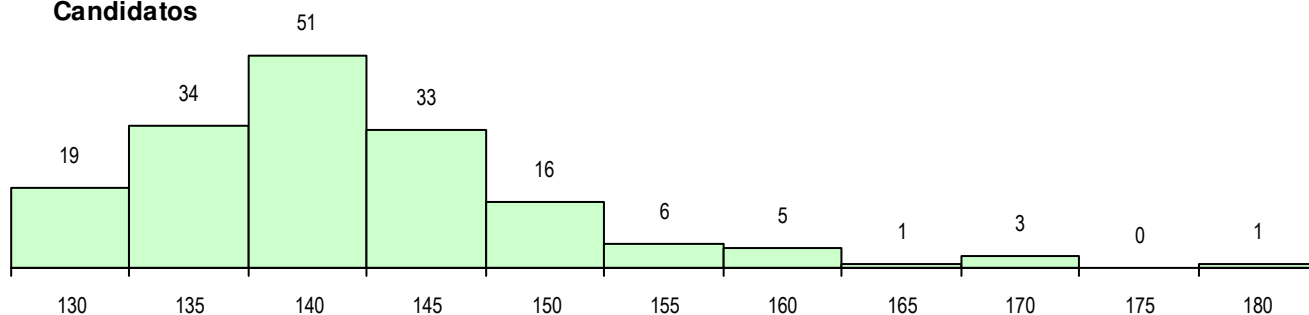

SEXO DOS CANDIDATOS

Sexo	Cands. %	Cols. %
Masc.	78 46	20 48
Femin.	91 54	22 52
Total	169	42

CURSO DO 12º ANO (15 mais frequentes)

Curso 12º ano	Cands. %	Cols. %
F62 Línguas e Humanidades	79 47	20 48
F61 Ciências Socioeconómicas	27 16	9 21
F60 Ciências e Tecnologias	19 11	5 12
966 Cursos EFA, Formações Modulares	12 7	1 2
C62 Línguas e Humanidades	3 2	1 2
C81 Recorrente - Ciências Socioeconóm	3 2	0 0
C60 Ciências e Tecnologias	2 1	1 2
F64 Artes Visuais	2 1	1 2
832 Agrupamento 3 / serviços comerciai	2 1	0 0
P11 Técnico Auxiliar de Saúde	1 1	1 2
C82 Recorrente - Línguas e Humanidad	1 1	1 2
P27 Técnico de Comércio	1 1	1 2
P91 Técnico de Turismo	1 1	1 2
P21 Técnico de Audiovisuais	1 1	0 0
H71 Técnico de Multimédia	1 1	0 0

MÉDIAS DOS COLOCADOS

Nota de candidatura	143.7
Prova de ingresso	142.5
Média do 12º ano	144.9
Média do 10º/11º ano	144.9

OPÇÕES EXCLUÍDAS

Nota candidatura (s/mínima)	10
Prova ingresso (não fez)	0
Prova ingresso (s/mínima)	4
Pré-requisito (não fez)	0

DISTRIBUIÇÕES DE NOTAS DE CANDIDATURA

Candidatos

Colocados