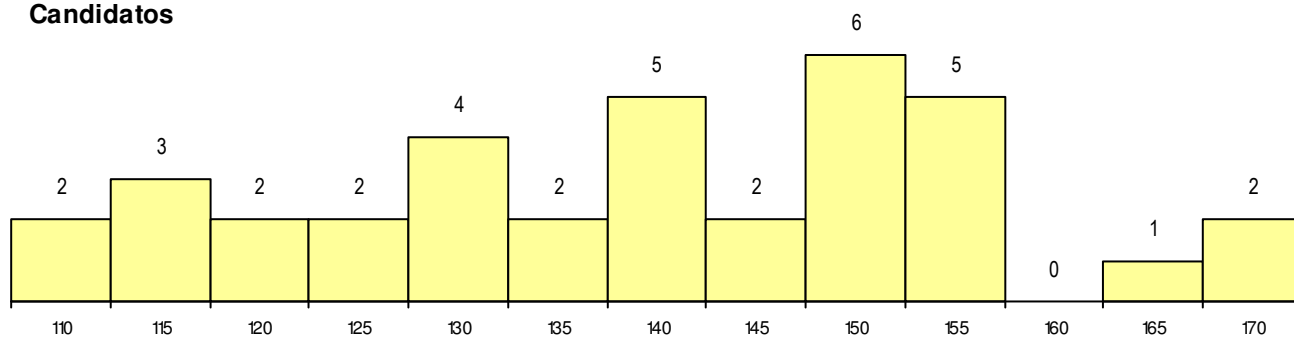

**SEXO DOS CANDIDATOS**

Sexo	Cands. %	Cols. %
Masc.	13 36	1 20
Femin.	23 64	4 80
<b>Total</b>	<b>36</b>	<b>5</b>

**CURSO DO 12º ANO**

Curso 12º ano	(15 mais frequentes)	
	Cands. %	Cols. %
F62 Línguas e Humanidades	25 69	3 60
F60 Ciências e Tecnologias	6 17	1 20
F61 Ciências Socioeconómicas	2 6	1 20
950 Equivalências Estrangeiras (Decret	1 3	0 0
R15 Técnico de Desporto	1 3	0 0
R02 Artes do Espetáculo - Interpretação	1 3	0 0

**MÉDIAS dos Colocados**

Nota de candidatura	152.1
Prova de ingresso	149.2
Média do 12º ano	155.0
Média do 10º/11º ano	155.0

**DISTRIBUIÇÕES DE NOTAS DE CANDIDATURA**

**Candidatos**

**Colocados**