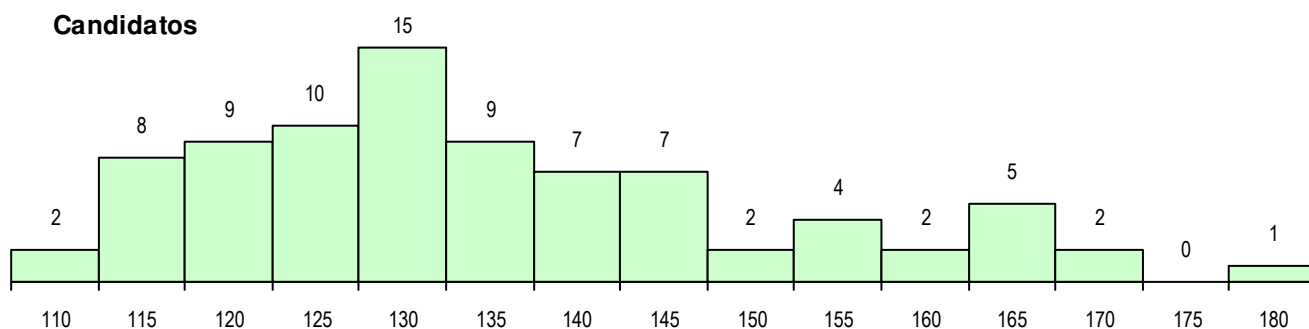

CURSO DO 12º ANO

(15 mais frequentes)

Curso 12º ano	Cands. %	Cols. %
F62 Línguas e Humanidades	42 51	19 76
F60 Ciências e Tecnologias	13 16	4 16
F61 Ciências Socioeconómicas	12 14	0 0
C62 Línguas e Humanidades	4 5	0 0
P91 Técnico de Turismo	2 2	1 4
R49 Técnico de Apoio à Gestão	2 2	0 0
U16 Técnico de Restaurante/Bar	1 1	1 4
R77 Técnico de Informação e Animação	1 1	0 0
R56 Técnico de Comunicação e Serviço	1 1	0 0
R05 Técnico de Apoio à Gestão Desporti	1 1	0 0
P82 Técnico de Secretariado	1 1	0 0
P31 Técnico de Contabilidade	1 1	0 0
P14 Técnico de Multimédia	1 1	0 0
F64 Artes Visuais	1 1	0 0

MÉDIAS DOS COLOCADOS

Nota de candidatura	133.1
Prova de ingresso	122.3
Média do 12º ano	138.9
Média do 10º/11º ano	138.9

OPÇÕES EXCLUÍDAS

Nota candidatura (s/mínima)	0
Prova ingresso (não fez)	2
Prova ingresso (s/mínima)	0
Pré-requisito (não fez)	0

DISTRIBUIÇÕES DE NOTAS DE CANDIDATURA

Candidatos

Colocados