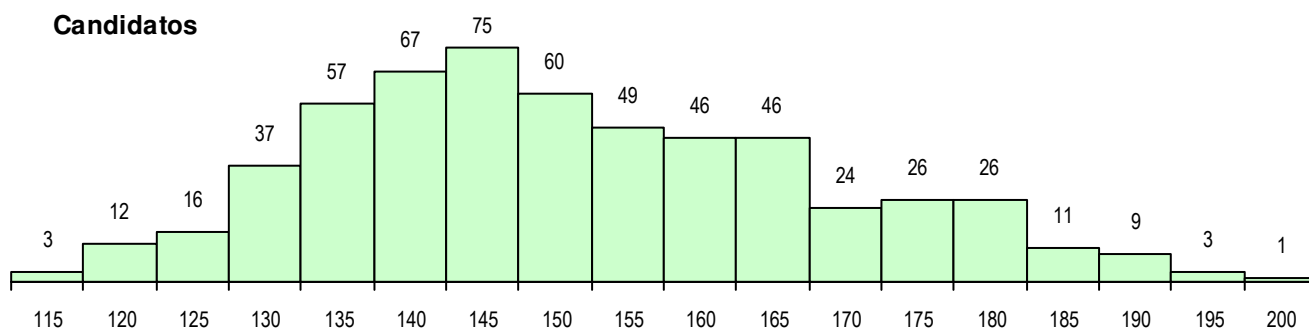

SEXO DOS CANDIDATOS

Sexo	Cands. %	Cols. %
Masc.	511 90	86 93
Femin.	57 10	6 7
Total	568	92

CURSO DO 12º ANO (15 mais frequentes)

Curso 12º ano	Cands. %	Cols. %
F60 Ciências e Tecnologias	487 86	80 87
F61 Ciências Socioeconómicas	29 5	3 3
C60 Ciências e Tecnologias	8 1	1 1
H35 Informática e Tecnologias Multimédi	6 1	0 0
H84 Informática	4 1	1 1
950 Equivalências Estrangeiras (Decret	4 1	1 1
P56 Técnico de Gestão e Programação	4 1	0 0
H33 Eletrónica, Telecomunicações e Co	3 1	2 2
C81 Recorrente - Ciências Socioeconóm	3 1	1 1
C80 Recorrente - Ciências e Tecnologia	3 1	0 0
H39 Tecnologias e Sistemas de Informa	3 1	0 0
H21 Informática (VT)	2 0	1 1
H19 Eletrónica e Telecomunicações (VT	2 0	0 0
F76 Secundário de Música	1 0	1 1
A58 Administração e Marketing (Port. 96	1 0	1 1

MÉDIAS DOS COLOCADOS

Nota de candidatura	159.3
Prova de ingresso	154.5
Média do 12º ano	164.2
Média do 10º/11º ano	164.2

OPÇÕES EXCLUÍDAS

Nota candidatura (s/mínima)	0
Prova ingresso (não fez)	5
Prova ingresso (s/mínima)	0
Pré-requisito (não fez)	0

DISTRIBUIÇÕES DE NOTAS DE CANDIDATURA

Candidatos

Colocados