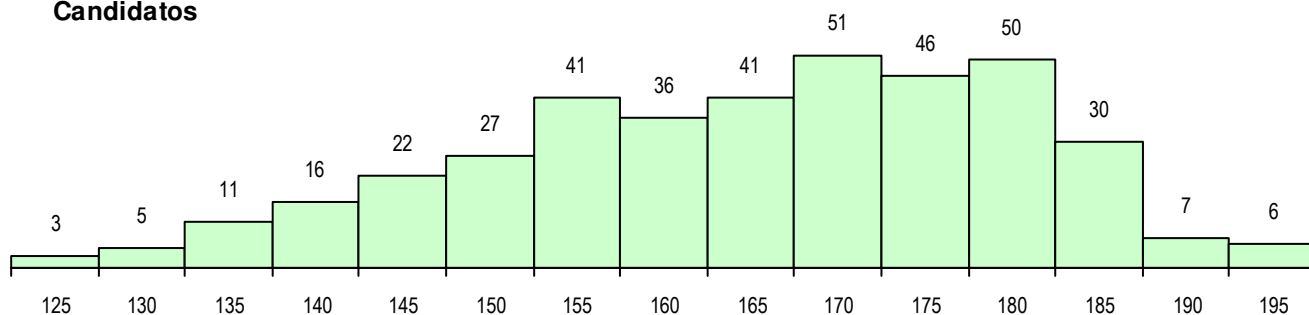

SEXO DOS CANDIDATOS

Sexo	Cands. %	Cols. %
Masc.	102 26	16 25
Femin.	290 74	49 75
Total	392	65

CURSO DO 12º ANO (15 mais frequentes)

Curso 12º ano	Cands. %	Cols. %
F60 Ciências e Tecnologias	382 97	64 98
950 Equivalências Estrangeiras (Decret	3 1	1 2
C60 Ciências e Tecnologias	3 1	0 0
H53 Química Industrial e Laboratorial	1 0	0 0
H44 Biotecnologia Aplicada	1 0	0 0
F75 Secundário de Dança	1 0	0 0
F61 Ciências Socioeconómicas	1 0	0 0

MÉDIAS DOS COLOCADOS

Nota de candidatura	162.5
Prova de ingresso	156.1
Média do 12º ano	168.8
Média do 10º/11º ano	168.8

OPÇÕES EXCLUÍDAS

Nota candidatura (s/mínima)	0
Prova ingresso (não fez)	1
Prova ingresso (s/mínima)	0
Pré-requisito (não fez)	0

DISTRIBUIÇÕES DE NOTAS DE CANDIDATURA

Candidatos

Colocados