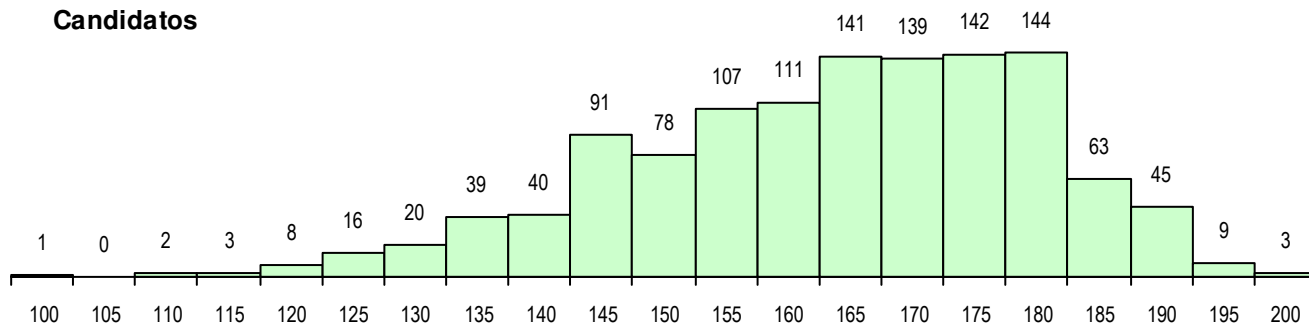

SEXO DOS CANDIDATOS

Sexo	Cands. %	Cols. %
Masc.	319 27	28 25
Femin.	883 73	82 75
Total	1202	110

CURSO DO 12º ANO (15 mais frequentes)

Curso 12º ano	Cands. %	Cols. %
F62 Línguas e Humanidades	670 56	63 57
F60 Ciências e Tecnologias	234 19	24 22
F61 Ciências Socioeconómicas	117 10	10 9
950 Equivalências Estrangeiras (Decret	31 3	1 1
610 Cursos de Educação e Formação (21 2	0 0
C62 Línguas e Humanidades	13 1	2 2
900 Emigrantes	12 1	3 3
H16 Assessoria Jurídica e Documentaçã	11 1	0 0
F64 Artes Visuais	8 1	1 1
C82 Recorrente - Línguas e Humanidad	8 1	1 1
P84 Técnico de Serviços Jurídicos	6 0	0 0
C60 Ciências e Tecnologias	5 0	2 2
F76 Secundário de Música	5 0	0 0
C81 Recorrente - Ciências Socioeconóm	3 0	1 1
C80 Recorrente - Ciências e Tecnologia	3 0	0 0

MÉDIAS DOS COLOCADOS

Nota de candidatura	175.3
Prova de ingresso	171.4
Média do 12º ano	178.0
Média do 10º/11º ano	178.0

OPÇÕES EXCLUÍDAS

Nota candidatura (s/mínima)	0
Prova ingresso (não fez)	3
Prova ingresso (s/mínima)	8
Pré-requisito (não fez)	0

DISTRIBUIÇÕES DE NOTAS DE CANDIDATURA

Candidatos

Colocados