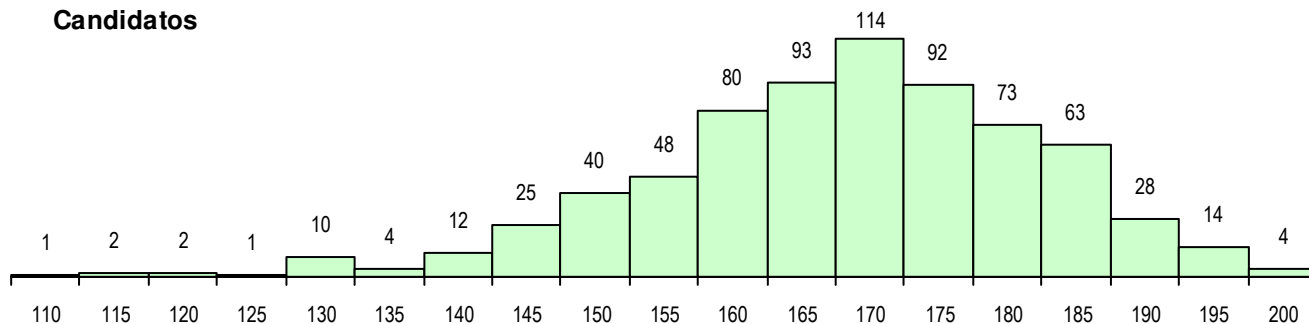

SEXO DOS CANDIDATOS

Sexo	Cands.	%	Cols.	%
Masc.	320	45	33	39
Femin.	386	55	52	61
Total	706		85	

CURSO DO 12º ANO (15 mais frequentes)

Curso 12º ano	Cands.	%	Cols.	%
F61 Ciências Socioeconómicas	412	58	52	61
F60 Ciências e Tecnologias	266	38	31	36
C60 Ciências e Tecnologias	9	1	1	1
950 Equivalências Estrangeiras (Decret	7	1	1	1
900 Emigrantes	2	0	0	0
H05 Contabilidade e Gestão (VC)	2	0	0	0
C81 Recorrente - Ciências Socioeconóm	2	0	0	0
H47 Contabilidade e Empreendedorismo	1	0	0	0
H31 Contabilidade e Gestão Empresarial	1	0	0	0
H29 Animação e Gestão Desportiva	1	0	0	0
H18 Contabilidade e Gestão (VT)	1	0	0	0
H11 Marketing e Estratégia Empresarial	1	0	0	0
F76 Secundário de Música	1	0	0	0

MÉDIAS DOS COLOCADOS

Nota de candidatura	172.1
Prova de ingresso	164.1
Média do 12º ano	177.5
Média do 10º/11º ano	177.5

OPÇÕES EXCLUÍDAS

Nota candidatura (s/mínima)	0
Prova ingresso (não fez)	2
Prova ingresso (s/mínima)	0
Pré-requisito (não fez)	0

DISTRIBUIÇÕES DE NOTAS DE CANDIDATURA

Candidatos

Colocados