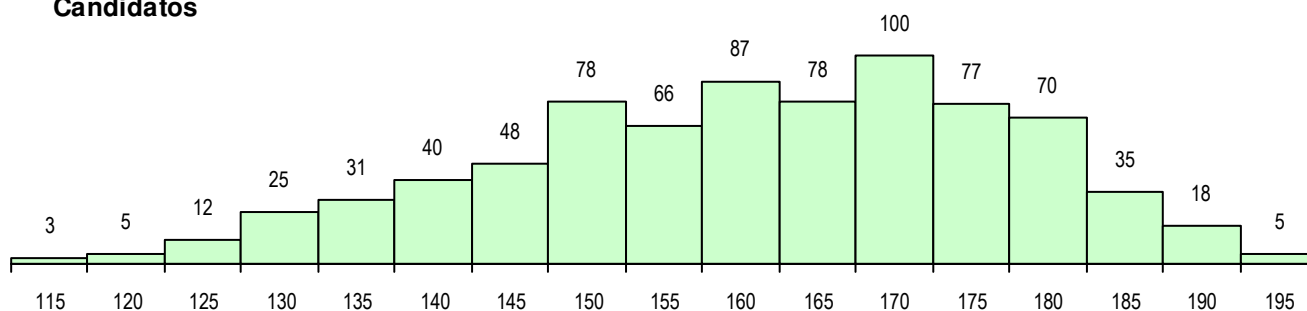

SEXO DOS CANDIDATOS

Sexo	Cands. %	Cols. %
Masc.	107 14	7 10
Femin.	671 86	60 90
Total	778	67

CURSO DO 12º ANO (15 mais frequentes)

Curso 12º ano	Cands. %	Cols. %
F60 Ciências e Tecnologias	418 54	37 55
F62 Línguas e Humanidades	267 34	24 36
C60 Ciências e Tecnologias	21 3	2 3
950 Equivalências Estrangeiras (Decret	17 2	0 0
F61 Ciências Socioeconómicas	16 2	1 1
F64 Artes Visuais	5 1	0 0
C62 Línguas e Humanidades	4 1	1 1
900 Emigrantes	2 0	1 1
C80 Recorrente - Ciências e Tecnologia	2 0	0 0
966 Cursos EFA, Formações Modulares	2 0	0 0
610 Cursos de Educação e Formação (2 0	0 0
H04 Biotecnologia (VC)	2 0	0 0
060 Ciências e Tecnologias (DL 74/200	2 0	0 0
P16 Técnico de Análise Laboratorial	2 0	0 0
H50 Informática Aplicada à Web	1 0	1 1

MÉDIAS DOS COLOCADOS

Nota de candidatura	173.6
Prova de ingresso	172.6
Média do 12º ano	174.3
Média do 10º/11º ano	174.3

OPÇÕES EXCLUÍDAS

Nota candidatura (s/mínima)	0
Prova ingresso (não fez)	10
Prova ingresso (s/mínima)	3
Pré-requisito (não fez)	0

DISTRIBUIÇÕES DE NOTAS DE CANDIDATURA

Candidatos

Colocados