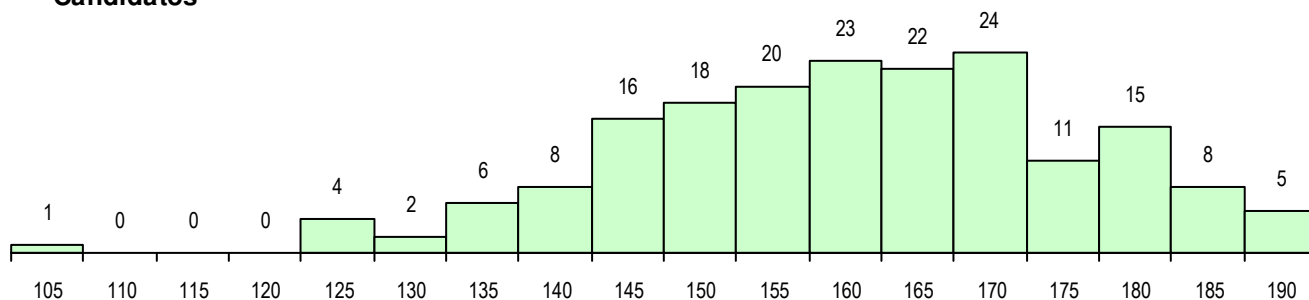

SEXO DOS CANDIDATOS

Sexo	Cands. %	Cols. %
Masc.	44 24	5 19
Femin.	139 76	21 81
Total	183	26

CURSO DO 12º ANO

Curso 12º ano	Cands. %	Cols. %
F64 Artes Visuais	138 75	20 77
F73 Produção Artística	9 5	1 4
F60 Ciências e Tecnologias	6 3	1 4
F72 Design de Produto	6 3	0 0
C64 Artes Visuais	5 3	1 4
F62 Línguas e Humanidades	3 2	1 4
966 Cursos EFA, Formações Modulares	2 1	0 0
950 Equivalências Estrangeiras (Decret	2 1	0 0
P39 Técnico de Design Gráfico	2 1	0 0
965 Dec.-Lei 357/2007 (n.º 2 do art. 6.º -	1 1	1 4
060 Ciências e Tecnologias (DL 74/200	1 1	1 4
C60 Ciências e Tecnologias	1 1	0 0
C73 Produção Artística	1 1	0 0
P19 Técnico de Apoio Psicossocial	1 1	0 0
220 Ens. Sec. Recorrente (Todos os Cu	1 1	0 0

(15 mais frequentes)

MÉDIAS DOS COLOCADOS

Nota de candidatura	169.0
Prova de ingresso	172.5
Média do 12º ano	165.6
Média do 10º/11º ano	165.6

OPÇÕES EXCLUÍDAS

Nota candidatura (s/mínima)	0
Prova ingresso (não fez)	1
Prova ingresso (s/mínima)	2
Pré-requisito (não fez)	0

DISTRIBUIÇÕES DE NOTAS DE CANDIDATURA

Candidatos

Colocados