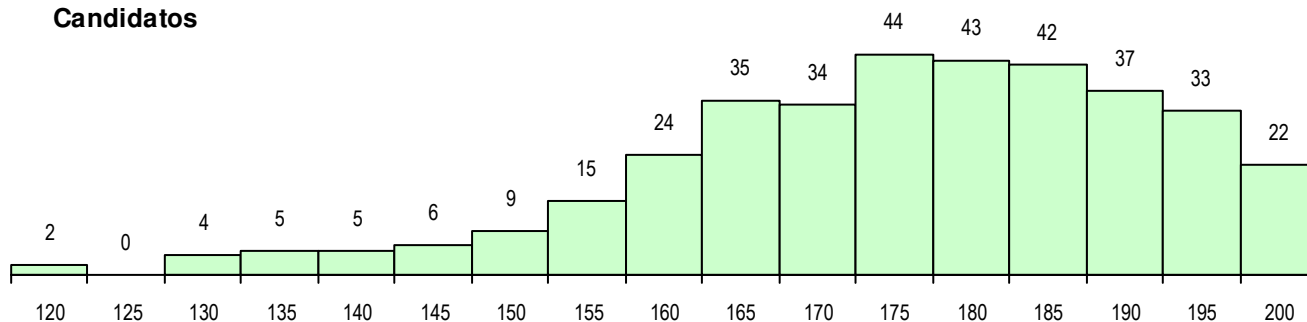

**SEXO DOS CANDIDATOS**

Sexo	Cands. %	Cols. %
Masc.	141 39	22 35
Femin.	219 61	40 65
<b>Total</b>	<b>360</b>	<b>62</b>

**CURSO DO 12º ANO (15 mais frequentes)**

Curso 12º ano	Cands. %	Cols. %
F60 Ciências e Tecnologias	294 82	48 77
F61 Ciências Socioeconómicas	36 10	9 15
C60 Ciências e Tecnologias	14 4	1 2
950 Equivalências Estrangeiras (Decret	6 2	2 3
900 Emigrantes	2 1	0 0
G13 Química, Ambiente e Qualidade (V	1 0	1 2
C81 Recorrente - Ciências Socioeconóm	1 0	1 2
H37 Tecnologias e Segurança Alimentar	1 0	0 0
H22 Informática de Gestão (VT)	1 0	0 0
H18 Contabilidade e Gestão (VT)	1 0	0 0
H13 Química, Ambiente e Qualidade (V	1 0	0 0
H04 Biotecnologia (VC)	1 0	0 0
C61 Ciências Socioeconómicas	1 0	0 0

**MÉDIAS DOS COLOCADOS**

Nota de candidatura	175.4
Prova de ingresso	171.8
Média do 12º ano	178.9
Média do 10º/11º ano	178.9

**OPÇÕES EXCLUÍDAS**

Nota candidatura (s/mínima)	0
Prova ingresso (não fez)	0
Prova ingresso (s/mínima)	0
Pré-requisito (não fez)	0

**DISTRIBUIÇÕES DE NOTAS DE CANDIDATURA**

**Candidatos**

**Colocados**