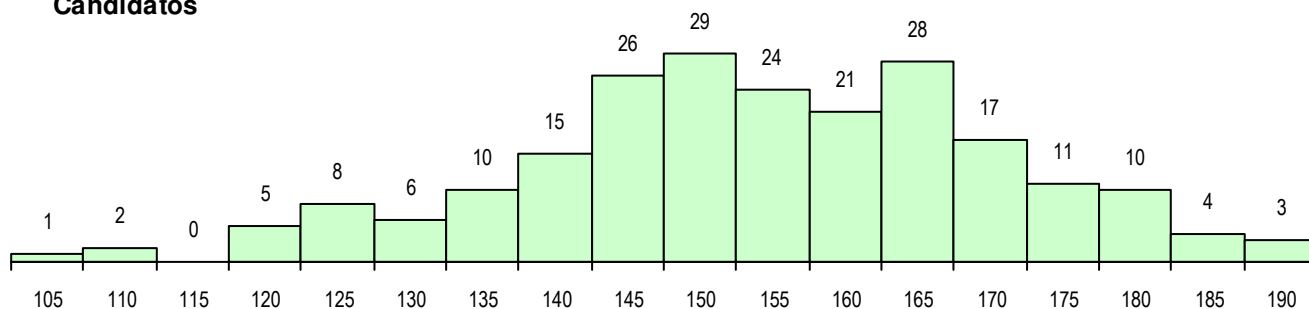

SEXO DOS CANDIDATOS

Sexo	Cands. %	Cols. %
Masc.	60 27	4 11
Femin.	160 73	34 89
Total	220	38

CURSO DO 12º ANO (15 mais frequentes)

Curso 12º ano	Cands. %	Cols. %
F62 Línguas e Humanidades	67 30	6 16
F64 Artes Visuais	65 30	13 34
C62 Línguas e Humanidades	8 4	1 3
F60 Ciências e Tecnologias	8 4	0 0
F72 Design de Produto	7 3	6 16
F73 Produção Artística	6 3	3 8
F61 Ciências Socioeconómicas	5 2	1 3
F70 Comunicação Audiovisual	4 2	2 5
P91 Técnico de Turismo	4 2	1 3
966 Cursos EFA, Formações Modulares	4 2	0 0
P06 Instrumentista de Cordas e de Tecl	3 1	0 0
H30 Comunicação Multimédia	3 1	0 0
F76 Secundário de Música	3 1	0 0
C60 Ciências e Tecnologias	3 1	0 0
950 Equivalências Estrangeiras (Decret	2 1	2 5

MÉDIAS DOS COLOCADOS

Nota de candidatura	160.9
Prova de ingresso	158.0
Média do 12º ano	162.8
Média do 10º/11º ano	162.8

OPÇÕES EXCLUÍDAS

Nota candidatura (s/mínima)	0
Prova ingresso (não fez)	2
Prova ingresso (s/mínima)	0
Pré-requisito (não fez)	0

DISTRIBUIÇÕES DE NOTAS DE CANDIDATURA

Candidatos

Colocados