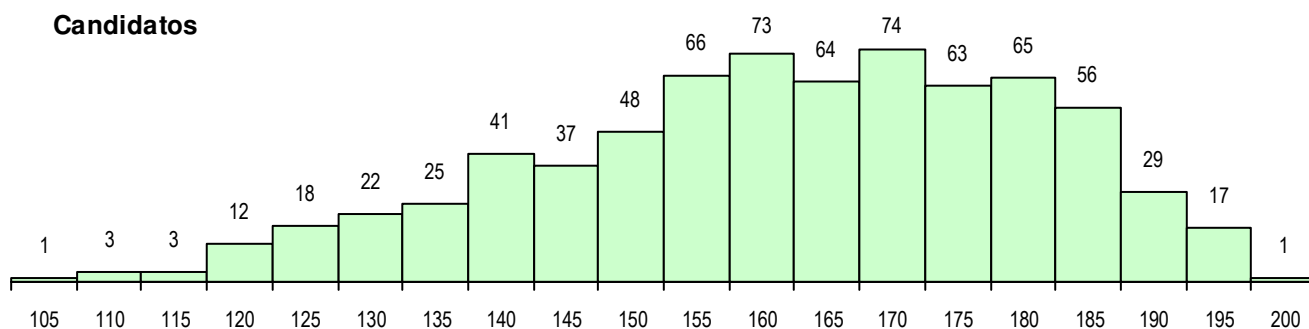

**SEXO DOS CANDIDATOS**

Sexo	Cands. %	Cols. %
Masc.	187 26	11 22
Femin.	531 74	39 78
<b>Total</b>	<b>718</b>	<b>50</b>

**CURSO DO 12º ANO (15 mais frequentes)**

Curso 12º ano	Cands. %	Cols. %
F64 Artes Visuais	419 58	32 64
F60 Ciências e Tecnologias	95 13	7 14
F72 Design de Produto	28 4	3 6
F71 Design de Comunicação	27 4	1 2
F73 Produção Artística	20 3	1 2
C64 Artes Visuais	18 3	1 2
950 Equivalências Estrangeiras (Decret	14 2	2 4
F61 Ciências Socioeconómicas	9 1	3 6
P36 Técnico de Desenho Digital 3D	8 1	0 0
C60 Ciências e Tecnologias	6 1	0 0
C84 Recorrente - Artes Visuais	6 1	0 0
966 Cursos EFA, Formações Modulares	5 1	0 0
F62 Línguas e Humanidades	5 1	0 0
P39 Técnico de Design Gráfico	4 1	0 0
P14 Técnico de Multimédia	4 1	0 0

**MÉDIAS DOS COLOCADOS**

Nota de candidatura	177.5
Prova de ingresso	186.2
Média do 12º ano	168.8
Média do 10º/11º ano	168.8

**OPÇÕES EXCLUÍDAS**

Nota candidatura (s/mínima)	0
Prova ingresso (não fez)	3
Prova ingresso (s/mínima)	0
Pré-requisito (não fez)	0

**DISTRIBUIÇÕES DE NOTAS DE CANDIDATURA**

**Candidatos**

**Colocados**