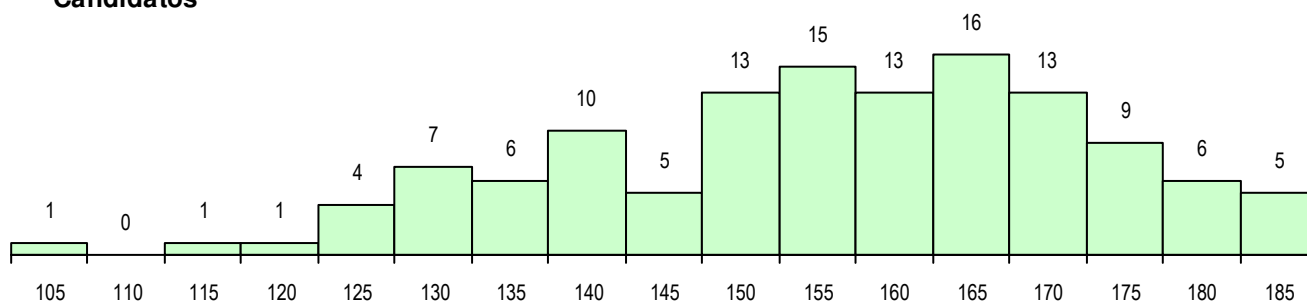

SEXO DOS CANDIDATOS

Sexo	Cands. %	Cols. %
Masc.	25 20	7 25
Femin.	100 80	21 75
Total	125	28

CURSO DO 12º ANO

Curso 12º ano	Cands. %	Cols. %
F64 Artes Visuais	62 50	14 50
C64 Artes Visuais	9 7	3 11
F73 Produção Artística	5 4	2 7
F62 Línguas e Humanidades	5 4	2 7
F71 Design de Comunicação	5 4	0 0
950 Equivalências Estrangeiras (Decret	4 3	1 4
C84 Recorrente - Artes Visuais	4 3	0 0
966 Cursos EFA, Formações Modulares	3 2	0 0
P17 Técnico de Animação 2D e 3D	2 2	1 4
F60 Ciências e Tecnologias	2 2	0 0
F72 Design de Produto	2 2	0 0
P39 Técnico de Design Gráfico	2 2	0 0
F70 Comunicação Audiovisual	2 2	0 0
H30 Comunicação Multimédia	2 2	0 0
H61 Produção Gráfica	1 1	1 4

(15 mais frequentes)

MÉDIAS DOS COLOCADOS

Nota de candidatura	165.0
Prova de ingresso	164.3
Média do 12º ano	165.3
Média do 10º/11º ano	165.3

OPÇÕES EXCLUÍDAS

Nota candidatura (s/mínima)	0
Prova ingresso (não fez)	1
Prova ingresso (s/mínima)	0
Pré-requisito (não fez)	0

DISTRIBUIÇÕES DE NOTAS DE CANDIDATURA

Candidatos

Colocados