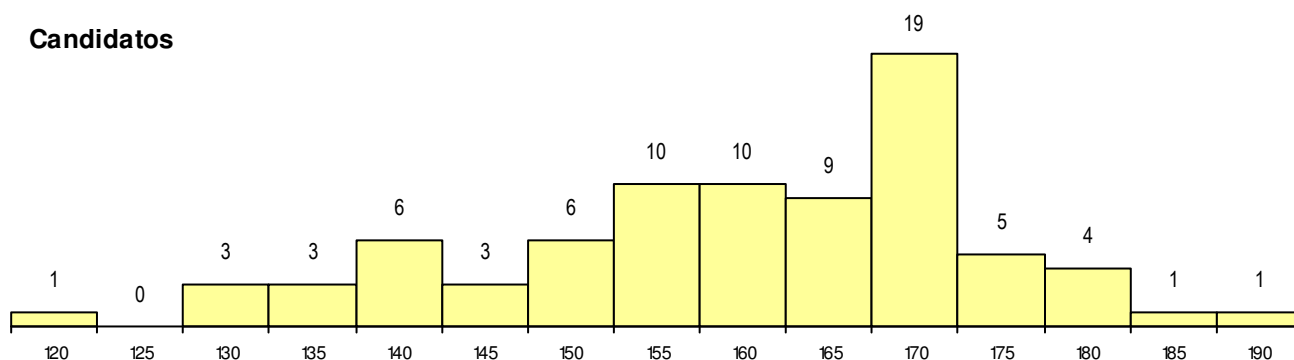

SEXO DOS CANDIDATOS

Sexo	Cands. %	Cols. %
Masc.	43 53	3 75
Femin.	38 47	1 25
Total	81	4

CURSO DO 12º ANO

(15 mais frequentes)

Curso 12º ano	Cands. %	Cols. %
F61 Ciências Socioeconómicas	41 51	3 75
F60 Ciências e Tecnologias	25 31	0 0
C81 Recorrente - Ciências Socioeconóm	3 4	0 0
H22 Informática de Gestão (VT)	2 2	1 25
H24 Marketing e Estratégia Empresarial	2 2	0 0
H18 Contabilidade e Gestão (VT)	2 2	0 0
C60 Ciências e Tecnologias	2 2	0 0
P28 Técnico de Comunicação - Marketin	1 1	0 0
H19 Eletrónica e Telecomunicações (VT)	1 1	0 0
H14 Animação Sociodesportiva (VT)	1 1	0 0
F62 Línguas e Humanidades	1 1	0 0

MÉDIAS dos Colocados

Nota de candidatura	182.6
Prova de ingresso	180.6
Média do 12º ano	184.0
Média do 10º/11º ano	184.0

DISTRIBUIÇÕES DE NOTAS DE CANDIDATURA

Candidatos

Colocados