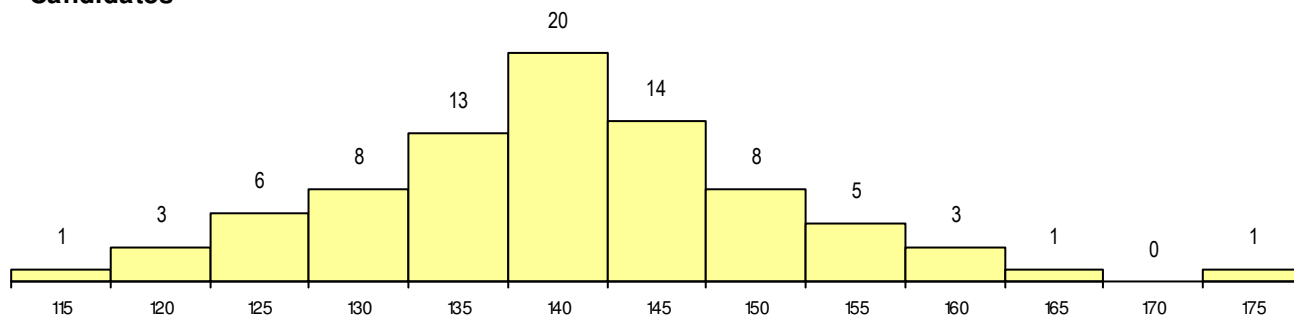

**SEXO DOS CANDIDATOS**

Sexo	Cands. %	Cols. %
Masc.	78 94	4 100
Femin.	5 6	0 0
<b>Total</b>	<b>83</b>	<b>4</b>

**CURSO DO 12º ANO**

(15 mais frequentes)

Curso 12º ano	Cands. %	Cols. %
F60 Ciências e Tecnologias	65 78	3 75
F61 Ciências Socioeconómicas	6 7	0 0
C60 Ciências e Tecnologias	3 4	1 25
C80 Recorrente - Ciências e Tecnologia	3 4	0 0
G21 Informática (VT) (Portaria n.º 260/20	2 2	0 0
950 Equivalências Estrangeiras (Decret	1 1	0 0
P53 Técnico de Gestão de Equipamento	1 1	0 0
H33 Eletrónica, Telecomunicações e Co	1 1	0 0
H21 Informática (VT)	1 1	0 0

**MÉDIAS dos Colocados**

Nota de candidatura	160.5
Prova de ingresso	154.1
Média do 12º ano	166.8
Média do 10º/11º ano	166.8

**DISTRIBUIÇÕES DE NOTAS DE CANDIDATURA**

**Candidatos**

**Colocados**